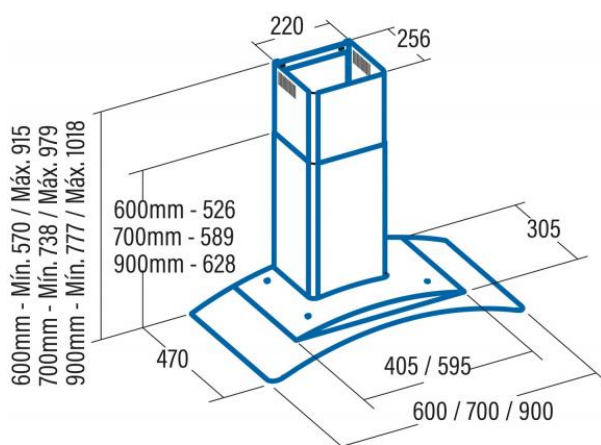

# Odsavač par CATA C GLASS Nerez 900

- **Kategorie:** Komínové ke zdi
- **Šíře:** 90 cm
- **Barva:** Nerez / sklo
- **Upřesnění:** Číré sklo
- **Motor:** K7 Plus × 95 W
- **Max. sací výkon\*:** 400 m<sup>3</sup>/h
- **\*Tlak pro měření výkonu dle EN:** 5 Pa
- **Hlučnost Lw (hl. výkonu) - max.:** 62 dB(A)
- **Hlučnost Lw (hl. výkonu) - min.:** 50 dB(A)
- **Max. tlak:** 200 Pa
- **Počet rychlostí:** 3
- **Ovládání:** Mechanické tlačítkové
- **Osvětlení:** LED E-14
- **Směr odtahu:** Horní odtah
- **Průměr odtahu:** 150 / 125 mm
- **Tukové filtry:** Kazetové sendvičové kovové
- **Výška k vrcholu příruby:** 364 mm
- **Recirkulace:** Ano
- **Výšková variabilita:** Ano
- **LED osvětlení:** Ano
- **Tukové filtry lze mýt v myčce:** Ano
- **Energetická třída:** C
- **Min. výška nad elektrickou deskou:** 500mm
- **Min. výška nad plynovou deskou:** 750mm
- **Hmotnost:** 16,6kg

Komínová ke zdi, 900 mm, nerez / sklo, 1 motor K7 Plus 95 W, 3 rychlosti, 400 m<sup>3</sup>/h (5 Pa), max. hlučnost Lw 62 dB(A), max. tlak 200 Pa, tlačítkové ovládání, LED osvětlení E-14

<b>Cena pro Vás:</b>	<b>Kč</b>
<b>Cena včetně DPH:</b>	<b>9 990.00 Kč</b>
<b>Cena bez DPH:</b>	<b>8 256.20 Kč</b>
<b>Rec. poplatek RP - Odsavače par do 25 kg včetně DPH:</b>	<b>15.61 Kč</b>
<b>Rec. poplatek RP - Odsavače par do 25 kg bez DPH:</b>	<b>12.90 Kč</b>
<b>Kód zboží:</b>	<b>02008101</b>
<b>Záruka:</b>	<b>24 měsíců</b>
<b>Výrobce:</b>	<b>CATA</b>