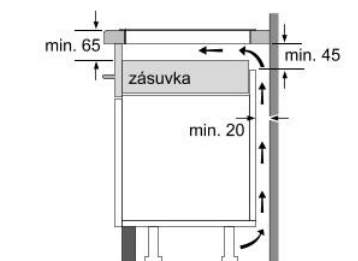

### Vestavná indukční varná deska

Barva: černá

- indukční sklokeramická varná deska, 60 cm
- 4 indukční varné zóny s rozpoznáním velikosti hrnce
- DirectSelect
- 17 stupňů výkonu
- timer pro každou varnou zónu
- minutka (budík)
- funkce QuickStart
- funkce ReStart
- možnost blokace ovládacího panelu na 20 s při čištění během vaření
- ukazatel spotřeby energie
- 2-stupňový ukazatel zbytkového tepla pro každou varnou zónu
- dětská pojistka
- bezpečnostní vypínání
- hlavní vypínač
- funkce PowerBoost pro všechny varné zóny
- funkce powerManagement - nastavení max.příkonu desky
- design bez rámečku
- nová sklokeramika HighSpeed, bez dekoru
- přípojovací kabel (1,1 M)
- min. tloušťka pracovní desky: 20 mm
- příkon: 4,6 kW

#### Zvláštní příslušenství:

HEZ 390020 2dílná sada nádobí (hrnec + pánev)

HEZ 390090 Wok-pánev s poklicí a mřížkou

**Rozměry spotřebiče (V x Š x H) v mm:** 57 x 592 x 522

**Rozměry pro vestavbu (V x Š x H) v mm:** 51 x 560 x 490; 500

EAN: 4242002736365

①  
Je nutné počítat  
s větrací štěrbinou.

rozměry v mm

rozměry v mm

\* Minimální vzdálenost  
výřezu od stěny  
\*\* Maximální hloubka zapuštění  
\*\*\* Se zabudovanou pečicí troubou min. 30

Rozměry v mm

rozměry v mm