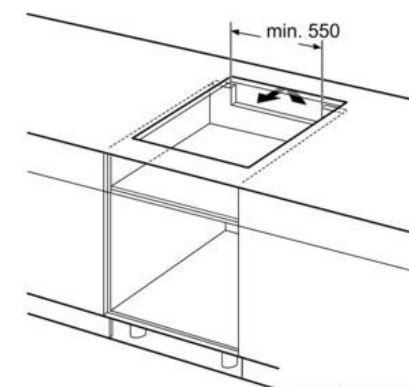

#### Zvláštní příslušenství:

HEZ 390020 2dílná sada nádobí (hrnec + pánev)

HEZ 390090 Wok-pánev s poklicí a mřížkou

**Rozměry spotřebiče (V x Š x H) v mm:** 57 x 592 x 522

**Rozměry pro vestavbu (V x Š x H) v mm:** 51 x 560 x 490; 500

EAN: 4242002736365

①  
Je nutné počítat  
s větrací štěrbinou.

rozměry v mm

rozměry v mm

\* Minimální vzdálenost  
výřezu od stěny  
\*\* Maximální hloubka zapuštění  
\*\*\* Se zabudovanou pečicí troubou min. 30

Rozměry v mm

rozměry v mm