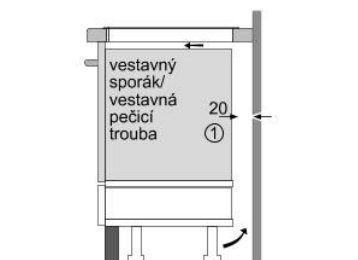

### Vestavná indukční varná deska

Barva: černá

- indukční sklokeramická varná deska, 60 cm
- 4 indukční varné zóny s rozpoznáním velikosti hrnce
- DirectSelect
- 17 stupňů výkonu
- timer pro každou varnou zónu
- minutka (budík)
- funkce QuickStart
- funkce ReStart
- možnost blokace ovládacího panelu na 20 s při čištění během vaření
- ukazatel spotřeby energie
- 2-stupňový ukazatel zbytkového tepla pro každou varnou zónu
- dětská pojistka
- bezpečnostní vypínání
- hlavní vypínač
- funkce PowerBoost pro všechny varné zóny
- funkce powerManagement - nastavení max.příkonu desky
- design bez rámečku
- nová sklokeramika HighSpeed, bez dekoru
- přípojovací kabel (1,1 M)
- min. tloušťka pracovní desky: 20 mm
- příkon: 4,6 kW

#### Zvláštní příslušenství:

HEZ 390020 2dílná sada nádobí (hrnec + pánev)

HEZ 390090 Wok-pánev s poklicí a mřížkou

**Rozměry spotřebiče (V x Š x H) v mm:** 57 x 592 x 522

**Rozměry pro vestavbu (V x Š x H) v mm:** 51 x 560 x 490; 500

EAN: 4242002736365

①  
Je nutné počítat  
s větrací štěrbinou.

rozměry v mm

rozměry v mm

\* Minimální vzdálenost  
výřezu od stěny  
\*\* Maximální hloubka zapuštění  
\*\*\* Se zabudovanou pečicí troubou min. 30

Rozměry v mm

rozměry v mm