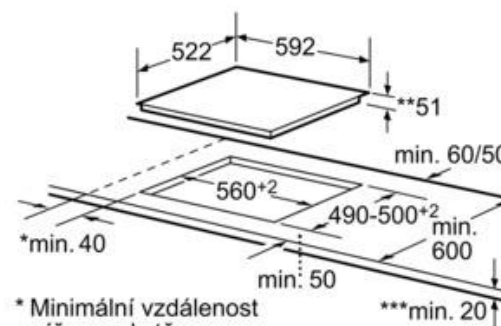

#### Zvláštní příslušenství:

HEZ 390020 2dílná sada nádobí (hrnec + pánev)

HEZ 390090 Wok-pánev s poklicí a mřížkou

**Rozměry spotřebiče (V x Š x H) v mm:** 57 x 592 x 522

**Rozměry pro vestavbu (V x Š x H) v mm:** 51 x 560 x 490; 500

EAN: 4242002736365

①  
Je nutné počítat  
s větrací štěrbinou.

rozměry v mm

rozměry v mm

\* Minimální vzdálenost  
výřezu od stěny  
\*\* Maximální hloubka zapuštění  
\*\*\* Se zabudovanou pečicí troubou min. 30

Rozměry v mm

rozměry v mm