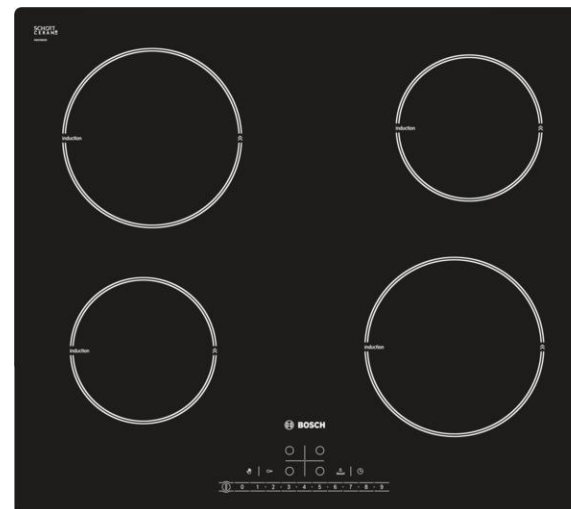

### Vestavná indukční varná deska

Barva: černá

- indukční sklokeramická varná deska, 60 cm
- 4 indukční varné zóny s rozpoznáním velikosti hrnce
- DirectSelect
- 17 stupňů výkonu
- timer pro každou varnou zónu
- minutka (budík)
- funkce QuickStart
- funkce ReStart
- možnost blokace ovládacího panelu na 20 s při čištění během vaření
- ukazatel spotřeby energie
- 2-stupňový ukazatel zbytkového tepla pro každou varnou zónu
- dětská pojistka
- bezpečnostní vypínání
- hlavní vypínač
- funkce PowerBoost pro všechny varné zóny
- funkce powerManagement - nastavení max.příkonu desky
- design bez rámečku
- nová sklokeramika HighSpeed, bez dekoru
- přípojovací kabel (1,1 M)
- min. tloušťka pracovní desky: 20 mm
- příkon: 4,6 kW

#### Zvláštní příslušenství:

HEZ 390020 2dílná sada nádobí (hrnec + pánev)

HEZ 390090 Wok-pánev s poklicí a mřížkou

**Rozměry spotřebiče (V x Š x H) v mm:** 57 x 592 x 522

**Rozměry pro vestavbu (V x Š x H) v mm:** 51 x 560 x 490; 500

EAN: 4242002736365

①  
Je nutné počítat  
s větrací štěrbinou.

rozměry v mm

rozměry v mm

\* Minimální vzdálenost  
výřezu od stěny  
\*\* Maximální hloubka zapuštění  
\*\*\* Se zabudovanou pečicí troubou min. 30