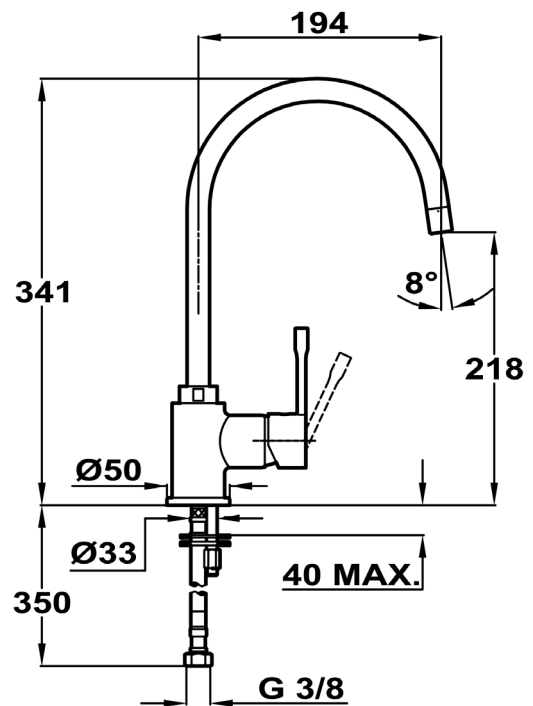

Ares 955

- » Tlaková kuchyňská vodovodní baterie
- » Provedení: lesklý chrom
- » Konstrukce: vysoké ramínko s perlátorem
- » Ramínko otočné o 360°
- » Perlátor s úpravou proti usazování vodního kamene
- » Pákové ovládání kartuše
- » Kartuše s keramickými destičkami
- » Plynulé nastavení průtoku a teploty vody
- » Flexi kovové přípojovací hadičky se závitem 3/8"
- » Pro montáž do otvoru o průměru 35 mm
- » Doporučený provozní tlak 1-5 bar (kg/cm²)
- » Doporučená teplota teplé vody 45 °C - 65 °C
- » Převážní balení: papírový karton

❖ Příslušenství v ceně

- » Montážní sada pro upevnění baterie včetně těsnění
- » 2 ks přívodních flexi hadiček

Perlátor s úpravou proti usazování vodního kamene

❖ Instalační nákres

Ares 955

Provedení	Kód	Ean kód
❖ Chrom	559950200	8421152090237