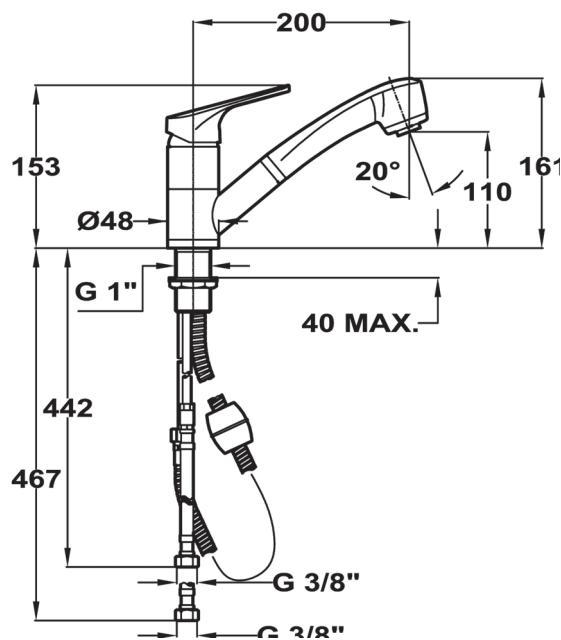

Mont B 978 TG

- » Tlaková kuchyňská vodovodní baterie
- » Provedení: granitový nástřik a chromová páka a sprška
- » Konstrukce: nízké ramínko s výsuvnou sprchou
- » Přepínání funkce sprcha / tryska s perlátorem
- » Ramínko otočné o 120°
- » Perlátor s úpravou proti usazování vodního kamene
- » Pákové ovládání kartuše
- » Kartuše s keramickými destičkami
- » Plynulé nastavení průtoku a teploty vody
- » Flexi kovové připojovací hadičky se závitem 3/8"
- » Pro montáž do otvoru o průměru 35 mm
- » Doporučený provozní tlak 1-5 bar (kg/cm²)
- » Doporučená teplota teplé vody 45 °C – 65 °C
- » Převážní balení: papírový karton

❖ Příslušenství v ceně

- » Montážní sada pro upevnění baterie včetně těsnění
- » 2 ks přívodních flexi hadiček

Perlátor s úpravou proti usazování vodního kamene

Extra odolná hadice z kovových vláken

Pogumované trysky spršky, umožňující snadné čištění od vodního kamene pouhým lehkým stisknutím

Výsuvná hadice s protizávazím, pro snadné zpětné zasouvání

❖ Instalační nákres

Mont B 978 TG

Provedení	Kód	Ean kód
❖ Pískově béžová	46978020S	8421152090855
❖ Černá metalická	46978020Q	8421152090848
❖ Topaz	46978020T	8421152090862
❖ Antracit	46978020A	8421152090879
❖ Hliníkově šedá	46978020J	8421152093412