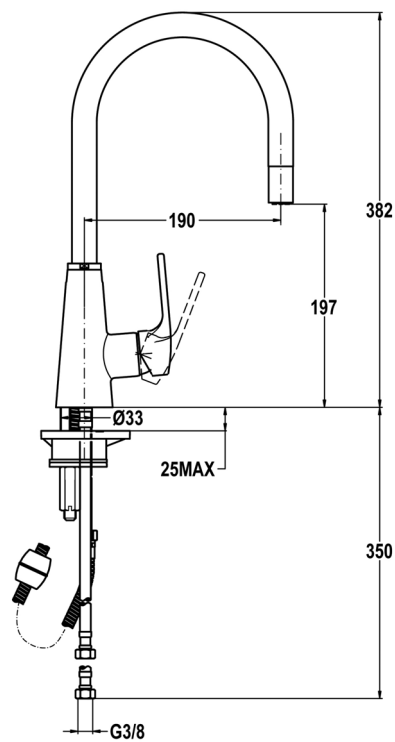

Vita 938

- » Tlaková kuchyňská vodovodní baterie
- » Provedení: lesklý chrom
- » Konstrukce: vysoké ramínko s výsuvnou koncovkou s tryskou
- » Ramínko otočné o 180°
- » Perlátor s úpravou proti usazování vodního kamene
- » Pákové ovládání kartuše
- » Kartuše s keramickými destičkami
- » Plynulé nastavení průtoku a teploty vody
- » Flexi kovové připojovací hadičky se závitem 3/8"
- » Pro montáž do otvoru o průměru 35 mm
- » Doporučený provozní tlak 1-5 bar (kg/cm²)
- » Doporučená teplota teplé vody 45 °C - 65 °C
- » Převážní balení: papírový karton

Extra odolná hadice z kovových vláken

Výsuvná hadice s protizávažím, pro snadné zpětné zasouvání

❖ Instalační nákres

Vita 938

Provedení	Kód	Ean kód
❖ Chrom	249380200	8421152084786