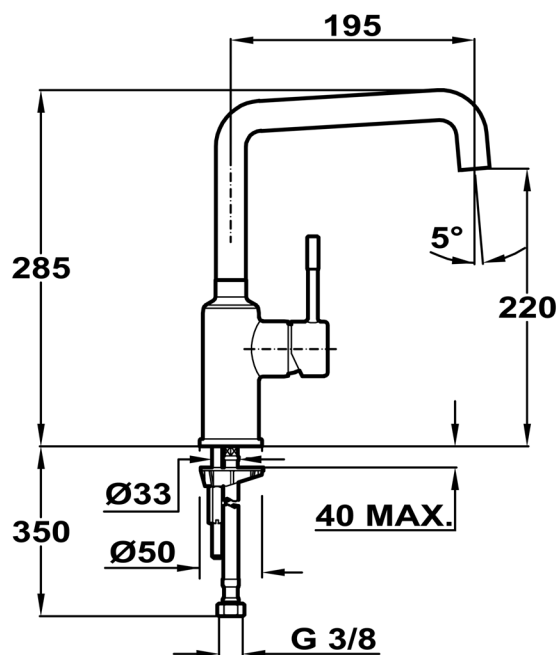

Frame

- » Tlaková kuchyňská vodovodní baterie
- » Provedení: lesklý chrom
- » Konstrukce: vysoké ramínko s perlátorem
- » Ramínko otočné o 360°
- » Perlátor s úpravou proti usazování vodního kamene
- » Pákové ovládání kartuše
- » Kartuše s keramickými destičkami
- » Plynulé nastavení průtoku a teploty vody
- » Flexi kovové přípojovací hadičky se závitem 3/8"
- » Pro montáž do otvoru o průměru 35 mm
- » Doporučený provozní tlak 1-5 bar (kg/cm²)
- » Doporučená teplota teplé vody 45 °C - 65 °C
- » Převážní balení: papírový karton

❖ Příslušenství v ceně

- » Montážní sada pro upevnění baterie včetně těsnění
- » 2 ks přívodních flexi hadiček

Perlátor s úpravou proti usazování vodního kamene

❖ Instalační nákres

Frame

Provedení	Kód	Ean kód
❖ Chrom	509150200	8421152076453