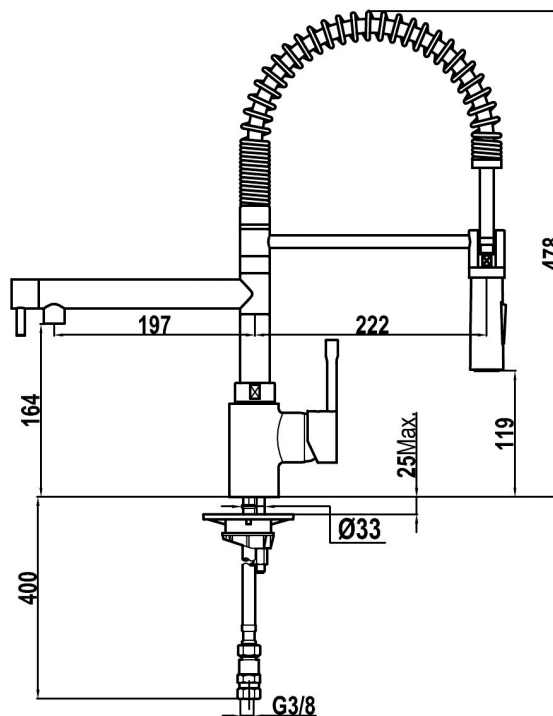

Ares 999

- » Tlaková kuchyňská vodovodní baterie
- » Provedení: lesklý chrom
- » Konstrukce: vysoké ramínko s pružinou a sprchou a pevné vysoké ramínko s perlátorem
- » Přepínání funkce sprcha / tryska s perlátorem
- » Ramínko otočné o 360°
- » Perlátor s úpravou proti usazování vodního kamene
- » Pákové ovládání kartuše
- » Kartuše pro úsporu vody
- » Kartuše s keramickými destičkami
- » Plynulé nastavení průtoku a teploty vody
- » Flexi kovové přípojovací hadičky se závitem 3/8"
- » Pro montáž do otvoru o průměru 35 mm
- » Doporučený provozní tlak 1-5 bar (kg/cm²)
- » Doporučená teplota teplé vody 45°C - 65°C
- » Převážní balení: papírový karton

Pohyblivá sprchová hlavice

Pogumované trysky spršky, umožňující snadné čištění od vodního kamene pouhým lehkým stisknutím

❖ Instalační nákres

Ares 999

Provedení	Kód	Ean kód
❖ Chrom	239991200	8421152112724