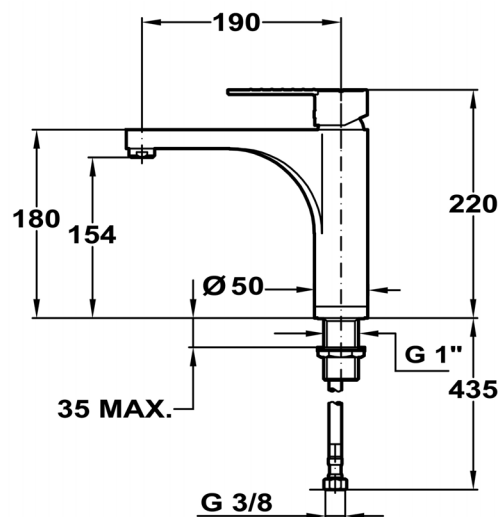

MRX Expression

- » Tlaková kuchyňská vodovodní baterie
- » Provedení: lesklý chrom
- » Konstrukce: nízké ramínko s perlátorem
- » Ramínko otočné o 360°
- » Perlátor s úpravou proti usazování vodního kamene
- » Pákové ovládání kartuše
- » Kartuše s keramickými destičkami
- » Plynulé nastavení průtoku a teploty vody
- » Flexi kovové přípojovací hadičky se závitem 3/8"
- » Pro montáž do otvoru o průměru 35 mm
- » Doporučený provozní tlak 1-5 bar (kg/cm²)
- » Doporučená teplota teplé vody 45 °C - 65 °C
- » Převážní balení: papírový karton

❖ Příslušenství v ceně

- » Montážní sada pro upevnění baterie včetně těsnění
- » 2 ks přívodních flexi hadiček

Perlátor s úpravou proti usazování vodního kamene

❖ Instalační nákres

MRX Expression

Provedení	Kód	Ean kód
❖ Chrom	389192700	8421152059388