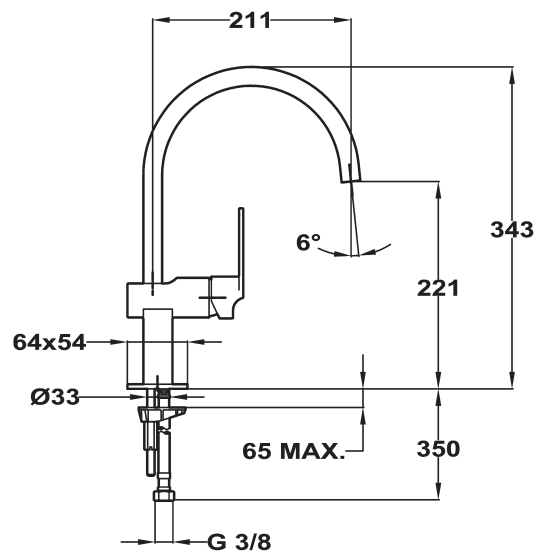

Cuadro

- » Tlaková kuchyňská vodovodní baterie
- » Provedení: lesklý chrom nebo matný chrom
- » Konstrukce: vysoké ramínko s perlátorem
- » Ramínko otočné o 360°
- » Perlátor s úpravou proti usazování vodního kamene
- » Pákové ovládání kartuše
- » Kartuše s keramickými destičkami
- » Plynulé nastavení průtoku a teploty vody
- » Flexi kovové přípojovací hadičky se závitem 3/8"
- » Pro montáž do otvoru o průměru 35 mm
- » Doporučený provozní tlak 1-5 bar (kg/cm²)
- » Doporučená teplota teplé vody 45°C - 65°C
- » Převážná balení: papírový karton

❖ Instalační nákres

Cuadro

Provedení	Kód	Ean kód
❖ Chrom	3891502	8413509193012
❖ Matný chrom	3891545CC	8401391783223