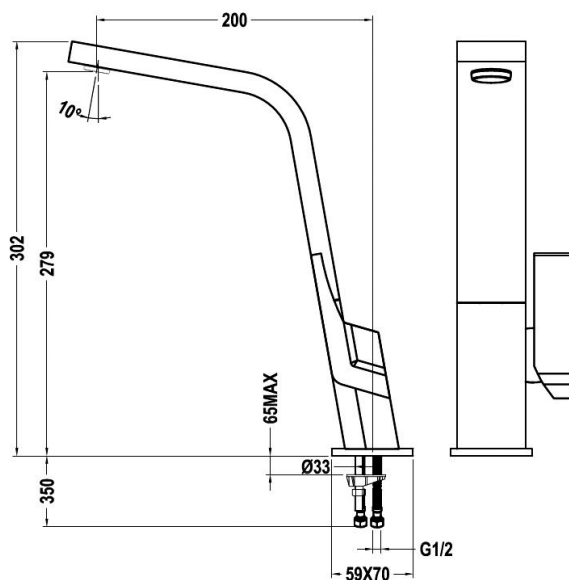

## Icon 915 black

- » Tlaková kuchyňská vodovodní baterie
- » Provedení: nástřík černá
- » Konstrukce: vysoké ramínko s perlátorem
- » Ramínko otočné o 360°
- » Perlátor s úpravou proti usazování vodního kamene
- » Proti otisková povrchová úprava pro snadnou údržbu
- » Pákové ovládání kartuše
- » Kartuše s keramickými destičkami
- » Plynulé nastavení průtoku a teploty vody
- » Flexi kovové přípojovací hadičky se závitem 3/8"
- » Pro montáž do otvoru o průměru 35 mm
- » Doporučený provozní tlak 1-5 bar (kg/cm<sup>2</sup>)
- » Doporučená teplota teplé vody 45° C - 65° C
- » Převravní balení: papírový karton

### ❖ Instalační nákres