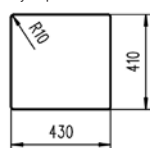

Kód: 40000596
Cena: 180 Kč

Drtič kuchyňských odpadů TR 50.2

Kód: 40197002
Cena: 9 900 Kč

❖ Materiály a barvy

Černá metalická*

Bílá

Výřez pro horní montáž

Výřez pro spodní montáž