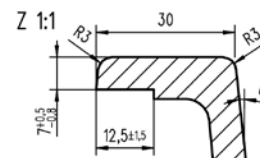

RADEA 390.370 TG

- » Dřez pro spodní montáž (pod pracovní desku)
- » Vyroben z kompozitu 80% křemčitý písek, 15% pojivo a 5% barvivo
- » Vnější rozmer: 450 x 430 mm
- » Tepelná odolnost 180 °C (krátkodobě 280 °C)
- » Odtoková souprava s 3 1/2" sítkem a přeřadem
- » Úsporný "U" sifon s odbočkou na myčku
- » Úchyty pro upevnění dřezu v balení
- » Instalace do skřínky o šířce min. 50 cm
- » Instalace na silikon (není součástí balení)
- » Návod pro instalaci v obrázcích na obale
- » Převážní balení: papírový karton

❖ Příslušenství v ceně

Odtoková souprava s přeřadem, sítko 31/2"

Kód: 50000167
Cena: 590 Kč

"U" sifon pro úsporu místa s odbočkou na myčku

Kód: EM 56440

❖ Instalační nákresy

❖ Volitelné příslušenství

Nerezové sítko bez exc.