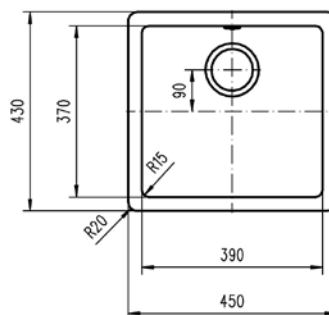

RADEA 390.370 TG

- » Dřez pro spodní montáž (pod pracovní desku)
- » Vyroben z kompozitu 80% křemčitý písek, 15% pojivo a 5% barvivo
- » Vnější rozmer: 450 x 430 mm
- » Tepelná odolnost 180 °C (krátkodobě 280 °C)
- » Odtoková souprava s 3 1/2" sítkem a přeřadem
- » Úsporný "U" sifon s odbočkou na myčku
- » Úchyty pro upevnění dřezu v balení
- » Instalace do skřínky o šířce min. 50 cm
- » Instalace na silikon (není součástí balení)
- » Návod pro instalaci v obrázcích na obale
- » Převážní balení: papírový karton

❖ Příslušenství v ceně

Odtoková souprava s přeřadem, sítko 31/2"

Kód: 50000167
Cena: 590 Kč

"U" sifon pro úsporu místa s odbočkou na myčku

Kód: EM 56440

❖ Instalační nákresy

❖ Volitelné příslušenství

Nerezové sítko bez exc.

Kód: 40000596
Cena: 180 Kč

Drtič kuchyňských odpadů TR 50.2

Kód: 40197002
Cena: 9 900 Kč

❖ Materiály a barvy

Černá metalická*

Bílá

Výřez pro horní montáž

Výřez pro spodní montáž