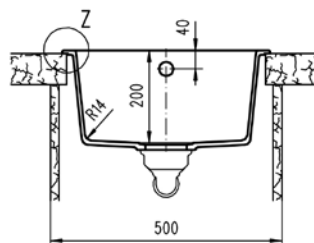

RADEA 390.370 TG

- » Dřez pro spodní montáž (pod pracovní desku)
- » Vyroben z kompozitu 80% křemčitý písek, 15% pojivo a 5% barvivo
- » Vnější rozmer: 450 x 430 mm
- » Tepelná odolnost 180 °C (krátkodobě 280 °C)
- » Odtoková souprava s 3 1/2" sítkem a přeřadem
- » Úsporný "U" sifon s odbočkou na myčku
- » Úchyty pro upevnění dřezu v balení
- » Instalace do skřínky o šířce min. 50 cm
- » Instalace na silikon (není součástí balení)
- » Návod pro instalaci v obrázcích na obale
- » Převážní balení: papírový karton

❖ Příslušenství v ceně

Odtoková souprava s přeřadem, sítko 31/2"

Kód: 50000167
Cena: 590 Kč

"U" sifon pro úsporu místa s odbočkou na myčku

Kód: EM 56440

❖ Instalační nákresy

❖ Volitelné příslušenství

Nerezové sítko bez exc.

Kód: 40000596
Cena: 180 Kč

Drtič kuchyňských odpadů TR 50.2

Kód: 40197002
Cena: 9 900 Kč

❖ Materiály a barvy

Černá metalická*

Bílá

Výřez pro horní montáž

Výřez pro spodní montáž