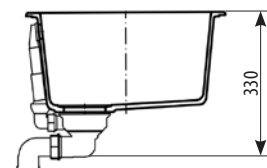

RADEA 390.370 TG

- » Dřez pro spodní montáž (pod pracovní desku)
- » Vyroben z kompozitu 80% křemčitý písek, 15% pojivo a 5% barvivo
- » Vnější rozmer: 450 x 430 mm
- » Tepelná odolnost 180 °C (krátkodobě 280 °C)
- » Odtoková souprava s 3 1/2" sítkem a přeřadem
- » Úsporný "U" sifon s odbočkou na myčku
- » Úchyty pro upevnění dřezu v balení
- » Instalace do skřínky o šířce min. 50 cm
- » Instalace na silikon (není součástí balení)
- » Návod pro instalaci v obrázcích na obale
- » Převážní balení: papírový karton

❖ Příslušenství v ceně

Odtoková souprava s přeřadem, sítko 31/2"

Kód: 50000167
Cena: 590 Kč

"U" sifon pro úsporu místa s odbočkou na myčku

Kód: EM 56440

❖ Instalační nákresy

❖ Volitelné příslušenství

Nerezové sítko bez exc.