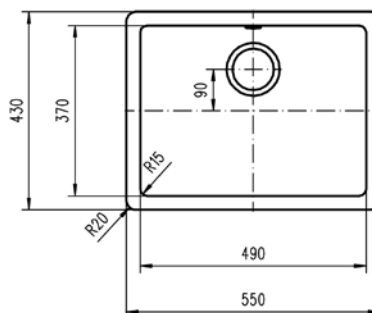

❖ Instalační nákresy

❖ Volitelné příslušenství

Kód: 40000596
Cena: 180 Kč

Kód: 40197002
Cena: 9 900 Kč

❖ Materiály a barvy

RADEA 490.370 TG

Provedení	Kód	Ean kód
❖ Černá metalická	40143661	8421152101070
❖ Bílá	40143662	8421152101087