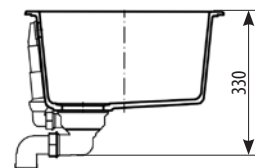

❖ Instalační nákresy

❖ Volitelné příslušenství

Kód: 40000596
Cena: 180 Kč

Kód: 40197002
Cena: 9 900 Kč