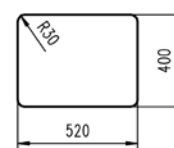

Černá metalická*

Bílá

Výřez pro horní montáž

Výřez pro spodní montáž

RADEA 490.370 TG

Provedení	Kód	Ean kód
❖ Černá metalická	40143661	8421152101070
❖ Bílá	40143662	8421152101087