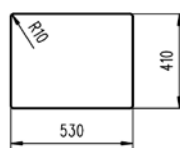

60 cm

200 mm

550x430 mm

lem dřezu

❖ Příslušenství v ceně

Odtoková souprava s přepadem, sítko 31/2"

Kód: 50000167
Cena: 590 Kč

"U" sifon pro úsporu místa s odbočkou na myčku

Černá metalická*

Bílá

Výřez pro horní montáž

Výřez pro spodní montáž

RADEA 490.370 TG

Provedení	Kód	Ean kód
❖ Černá metalická	40143661	8421152101070
❖ Bílá	40143662	8421152101087