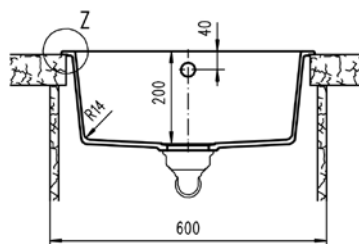

❖ Instalační nákresy

❖ Volitelné příslušenství

Kód: 40000596
Cena: 180 Kč

Kód: 40197002
Cena: 9 900 Kč

❖ Materiály a barvy

RADEA 490.370 TG

Provedení	Kód	Ean kód
❖ Černá metalická	40143661	8421152101070
❖ Bílá	40143662	8421152101087