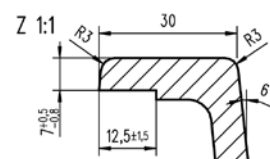

❖ Instalační nákresy

❖ Volitelné příslušenství

Kód: 40000596
Cena: 180 Kč

Kód: 40197002
Cena: 9 900 Kč