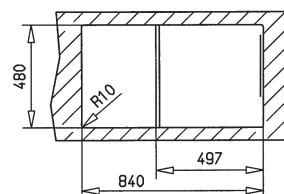

❖ Instalační nákresy