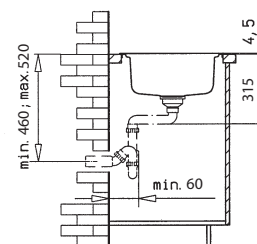

❖ Volitelné příslušenství

Koš na nádobí

Kód: 00088027
Cena: 1 390 Kč

Nerezové sítko bez exc.

Kód: EDVAZ03
Cena: 180 Kč

Drtič kuchyňských odpadů TR 50.2

Kód: 40197002
Cena: 9 900 Kč