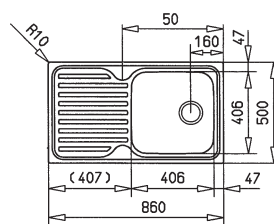

❖ Instalační nákresy