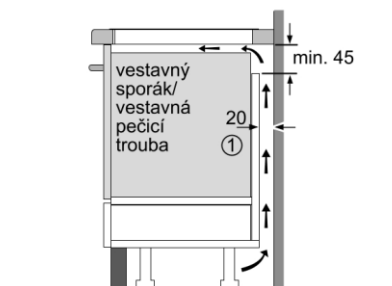

### Vestavná indukční varná deska, 60 cm

Barva: černá / nerez rámeček

- indukční sklokeramická varná deska, 60 cm
- 4 indukční varné zóny, z toho 1 automaticky rozšiřitelná na pečicí zónu
- senzorové ovládání touchSlider
- 17 stupňů výkonu
- funkce reStart
- funkce quickStart
- ukazatel spotřeby energie
- timer
- minutka (budík)
- rozpoznání velikosti hrnce
- ukazatel zbytkového tepla pro každou varnou zónu
- dětská pojistka
- bezpečnostní vypínání
- možnost blokace ovládacího panelu na 20 s při čištění během vaření
- hlavní vypínač
- funkce powerManagement - nastavení max.příkonu desky
- powerBoost funkce pro všechny indukční varné zóny
- sklokeramika bez dekoru
- design: nerez rámeček
- připojovací kabel (1,1 m)
- příkon: 7,2 kW
- min. tloušťka pracovní desky: 20 mm

#### Zvláštní příslušenství:

HZ390010 nerezový pekáč s poklicí, HZ390090 Wok-pánev s mřížkou a poklicí; HZ390020 2dílná sada nádobí (1x hrnec + 1x pánev); HZ390042 4dílná sada nádobí (3x hrnec + 1x pánev);

**Rozměry přístroje (V x Š x H) v mm:** 57 x 583 x 513

**Rozměry pro vestavbu (V x Š x H) v mm:** 54 x 560 x 490; 500

EAN: 4242003625613

- \* Minimální vzdálenost výřezu pro varnou desku od stěny
  - \*\* Maximální hloubka zapuštění
  - \*\*\* Se zabudovanou pečicí troubou min. 30
- \*\*\*min. 20 rozměry v mm

- ① Je nutné počítat s větrací štěrbinou

rozměry v mm

- ① Je nutné počítat s větrací štěrbinou.

Rozměry v mm

Rozměry v mm