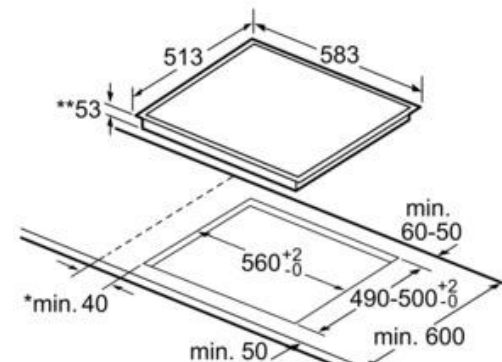

### Vestavná indukční varná deska, 60 cm

Barva: černá / nerez rámeček

- indukční sklokeramická varná deska, 60 cm
- 4 indukční varné zóny, z toho 1 automaticky rozšiřitelná na pečicí zónu
- senzorové ovládání touchSlider
- 17 stupňů výkonu
- funkce reStart
- funkce quickStart
- ukazatel spotřeby energie
- timer
- minutka (budík)
- rozpoznání velikosti hrnce
- ukazatel zbytkového tepla pro každou varnou zónu
- dětská pojistka
- bezpečnostní vypínání
- možnost blokace ovládacího panelu na 20 s při čištění během vaření
- hlavní vypínač
- funkce powerManagement - nastavení max.příkonu desky
- powerBoost funkce pro všechny indukční varné zóny
- sklokeramika bez dekoru
- design: nerez rámeček
- připojovací kabel (1,1 m)
- příkon: 7,2 kW
- min. tloušťka pracovní desky: 20 mm

**Rozměry přístroje (V x Š x H) v mm:** 57 x 583 x 513

**Rozměry pro vestavbu (V x Š x H) v mm:** 54 x 560 x 490; 500

EAN: 4242003625613

- \* Minimální vzdálenost výřezu pro varnou desku od stěny
  - \*\* Maximální hloubka zapuštění
  - \*\*\* Se zabudovanou pečicí troubou min. 30
- \*\*\*min. 20 rozměry v mm

- ① Je nutné počítat s větrací štěrbinou

rozměry v mm

- ① Je nutné počítat s větrací štěrbinou.

Rozměry v mm

Rozměry v mm