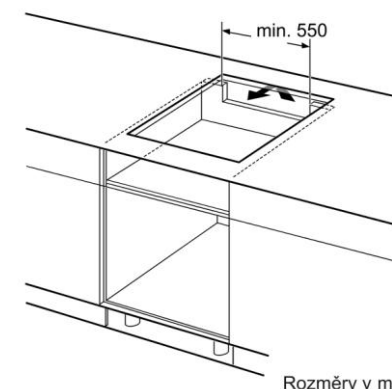

**Rozměry přístroje (V x Š x H) v mm:** 57 x 583 x 513

**Rozměry pro vestavbu (V x Š x H) v mm:** 54 x 560 x 490; 500

EAN: 4242003625613

- \* Minimální vzdálenost výřezu pro varnou desku od stěny
  - \*\* Maximální hloubka zapuštění
  - \*\*\* Se zabudovanou pečicí troubou min. 30
- \*\*\*min. 20 rozměry v mm

- ① Je nutné počítat s větrací štěrbinou

rozměry v mm

- ① Je nutné počítat s větrací štěrbinou.

Rozměry v mm

Rozměry v mm