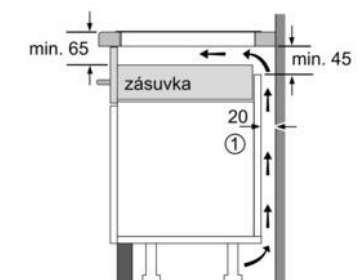

### Vestavná indukční varná deska, 60 cm

Barva: černá / nerez rámeček

- indukční sklokeramická varná deska, 60 cm
- 4 indukční varné zóny, z toho 1 automaticky rozšiřitelná na pečicí zónu
- senzorové ovládání touchSlider
- 17 stupňů výkonu
- funkce reStart
- funkce quickStart
- ukazatel spotřeby energie
- timer
- minutka (budík)
- rozpoznání velikosti hrnce
- ukazatel zbytkového tepla pro každou varnou zónu
- dětská pojistka
- bezpečnostní vypínání
- možnost blokace ovládacího panelu na 20 s při čištění během vaření
- hlavní vypínač
- funkce powerManagement - nastavení max.příkonu desky
- powerBoost funkce pro všechny indukční varné zóny
- sklokeramika bez dekoru
- design: nerez rámeček
- připojovací kabel (1,1 m)
- příkon: 7,2 kW
- min. tloušťka pracovní desky: 20 mm

**Rozměry přístroje (V x Š x H) v mm:** 57 x 583 x 513

**Rozměry pro vestavbu (V x Š x H) v mm:** 54 x 560 x 490; 500

EAN: 4242003625613

- \* Minimální vzdálenost výřezu pro varnou desku od stěny
  - \*\* Maximální hloubka zapuštění
  - \*\*\* Se zabudovanou pečicí troubou min. 30
- \*\*\*min. 20 rozměry v mm

- ① Je nutné počítat s větrací štěrbinou

rozměry v mm

- ① Je nutné počítat s větrací štěrbinou.

Rozměry v mm

Rozměry v mm