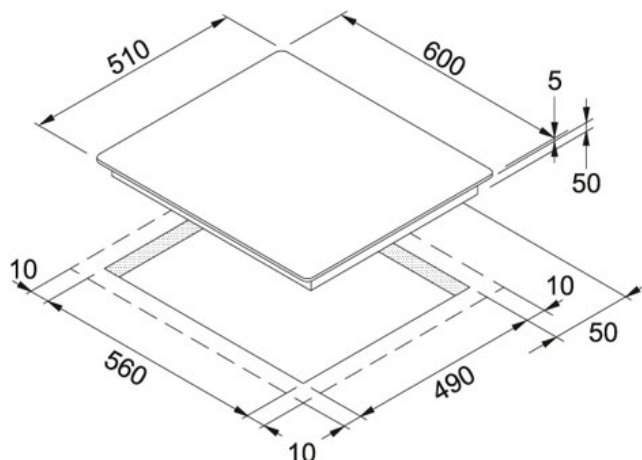

Indukční desky FHFB 6421 I FLEXI Černé sklo |

108.0188.478

FAMILY : Varné desky | SERIE : Indukční desky | MODEL : FHFB 6421 I FLEXI | FINISH : Černé sklo | INSTALLATION TYPE : Vestavné indukční desky

TECHNICKÉ ÚDAJE

Ovládání	Dotykové
Funkce	4 aktivní "Boostery"
Výkon (W)	4x 184x220 mm - 2100W (Booster 3700W)
Maximální příkon (kW)	7,4 kW
Počet úrovní výkonu	Od 1 do 9
Šířka	517.00 mm
Rozměr	510.00 mm
Výřez	560.00 mm
Výřez	490.00 mm
Počet varných zón	4

CHARAKTERISTIKA

⏰	Doběh	↔ 60	Šíře 60 cm
⋮	Hořáky 4	🔥	Indukce
🔑	Dětská pojistka	🛑	Automatické vypnutí