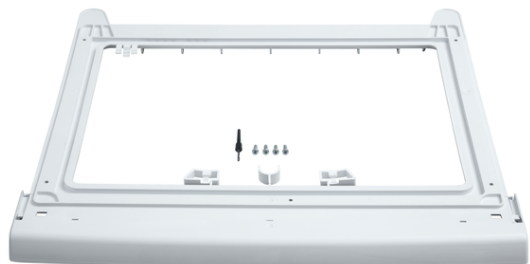

Spojovací sada
Příslušenství k sušičce na prádlo
WZ11410

Vybavení

Technické údaje

Rozměry zabaleného spotřebice (mm) : 40 x 550 x 595

Rozměry palety : 180 x 80 x 120

Počet spotřebičů na paletě : 90

Hmotnost netto (kg) : 0,7