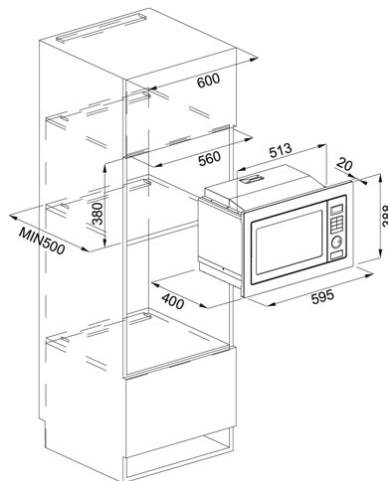

# Mikrovlánné trouby FMW 250 SM G XS Nerez | 131.0264.294

FAMILY : Trouby | SERIE : Mikrovlánné trouby | MODEL : FMW 250 SM G XS | FINISH : Nerez | INSTALLATION TYPE : Vestavné | PRODUCT LINES : Smart

## TECHNICKÉ ÚDAJE

Šířka trouby v cm	60.00 cm
Typ	Kombinace s grilem
Ovládání	Dotykové ovládání s LCD displejem + ovl. knoflíky
Počet funkcí	8
Kapacita	25 litrů
Displej	Digitální
Výkon (W)	900
Počet úrovní výkonu	6
Výbava	Otočný skleněný talíř Ø 315 mm, 1 mřížka
Bezpečnostní prvky	Dětský zámek
Funkce	Mikrovlny Gril v kombinaci nebo samostatně Automatické vaření a rozmrazování