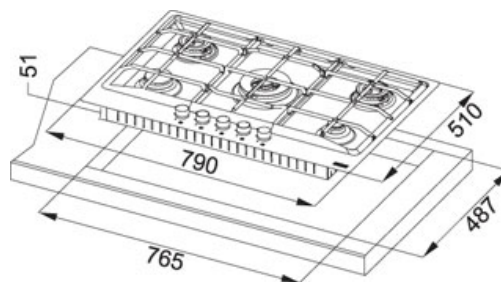

Neptune FHNE 805 4G TC XS C Nerez | 106.0049.039

FAMILY : Varné desky | SERIE : Neptune | MODEL : FHNE 805 4G TC XS C | FINISH : Nerez | INSTALLATION TYPE :
 Vestavné plynové varné desky | PRODUCT LINE : Neptune

TECHNICKÉ ÚDAJE

Výkon (W)	3800W 2x2500W 2000W 3800W
Rošt	Litínový
Šířka	790.00 mm
Rozměr	510.00 mm
Výřez	765.00 mm
Výřez	487.00 mm
Hloubka výřezu	51.00 mm
Šířka v cm	80.00 cm
Bezpečnostní pojistka	Ano
Spodní skříňka	800.00 mm