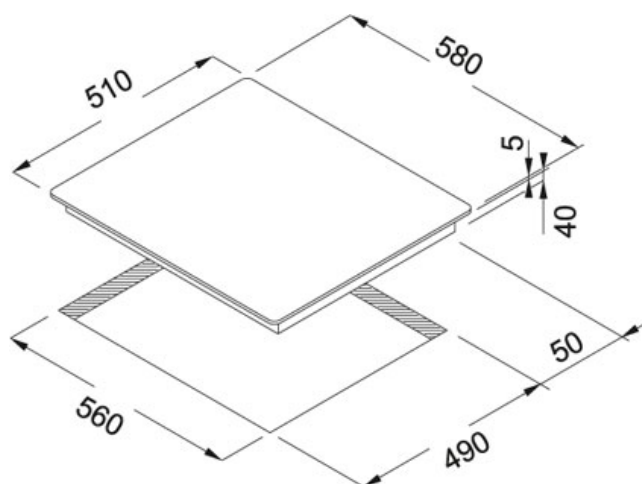

Sklokeramické desky FHC 604 4C T BP Černé sklo |

108.0280.340

FAMILY : Varné desky | SERIE : Sklokeramické desky | MODEL : FHC 604 4C T BP | FINISH : Černé sklo | INSTALLATION TYPE : Vestavné sklokeramické desky

TECHNICKÉ ÚDAJE

Výkon (W)	2x Ø 140mm 1200W 1x Ø 210/120mm 2200/750W 1x Ø 180mm 1800W
Šířka	580.00 mm
Rozměr	510.00 mm
Maximální příkon (kW)	6,4 kW
Počet úrovní výkonu	Od 1 do 9
Bezpečnostní prvky	Dětský zámek
Výřez	560.00 mm
Výřez	490.00 mm
Hloubka výřezu	40.00 mm
Šířka v cm	60.00 cm
Počet varných zón	4
Spodní skříňka	600.00 mm

CHARAKTERISTIKA

 60	Šíře 60 cm		Hořáky 4
	Automatické vypnutí		Dětská pojistka