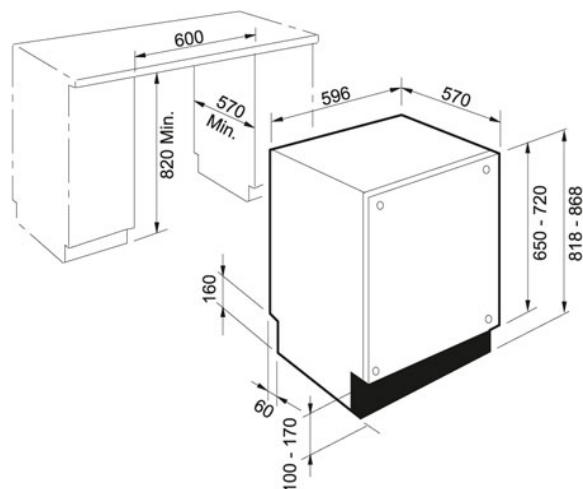

Vestavné myčky nádobí FDW 614 DTS 3B A++ |

117.0250.903

FAMILY : **Myčky nádobí** | SERIE : **Vestavné myčky nádobí** | MODEL : **FDW 614 DTS 3B A++** | FINISH : - | INSTALLATION TYPE : **Vestavné**

TECHNICKÉ ÚDAJE

Ovládání	Elektronické
Energetická třída	A++
Funkce	"3 v 1"
Teploty mytí	4 (45° - 50° - 60° - 70°)
Programy	Rinse - Delicate - Delicate_Speed - BIO - BIO_Speed - Auto - Auto_Speed - Super - Super_Speed
Počet programů	9
Počet sad nádobí	14
Nastavení tvrdosti vody	Ano
Nastavitelný horní koš	Ano
Spotřeba vody (l)	9
Acqua Stop	Ano
Poloviční náplň	Ano
Hlučnost	44-DB
Účinnost mytí	A
Účinnost sušení	A
Ukazatel nedostatku soli	Ano
Šířka v cm	60.00 cm