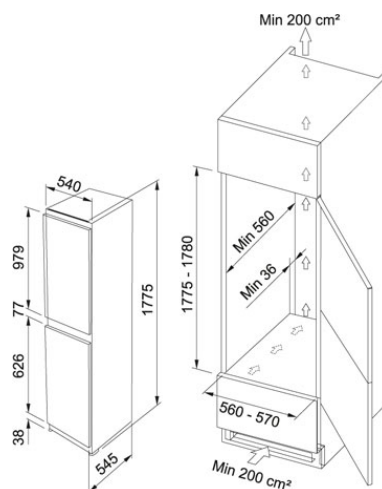

# Vestavné chladničky FCB 320/MSL AI A+ Vestavné |

118.0250.937

FAMILY : Chladničky | SERIE : Vestavné chladničky | MODEL : FCB 320/MSL AI A+ | FINISH : Vestavné | INSTALLATION TYPE : Vestavné

## TECHNICKÉ ÚDAJE

Celková kapacita brutto	286 l
Energetická třída	A+
Ovládání	Manuální
Funkce	Super Freezing
Dvířka	Reverzibilní
Chladicí systém	Automatic
Kapacita chladničky netto	203 l
Nastavitelné skleněné police	3
Zásuvky na zeleninu	2
Počet držáků na lahve	1 - chromový
Zásobník na vejce	2
Kapacita mrazáku netto	65 l
Mrazicí kapacita	9kg/24h
Zásuvky v mrazáku	3
Výbava	1 forma na led
Hlučnost	40-DBA
Typ	Vestavná
Ventilátor	Ano
Kompresory	1