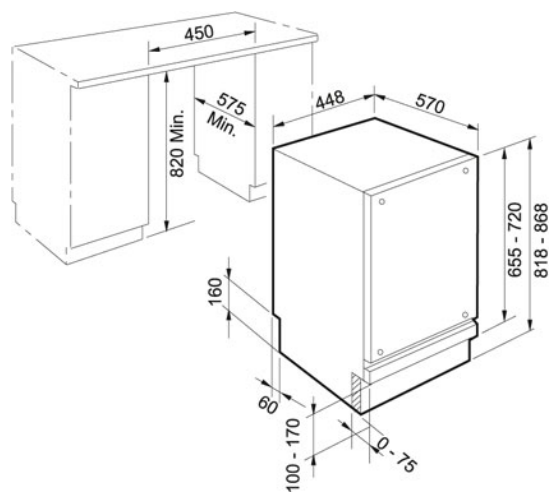

Vestavné myčky nádobí FDW 410 E8P A+ | 117.0282.453

FAMILY : Myčky nádobí | SERIE : Vestavné myčky nádobí | MODEL : FDW 410 E8P A+ | FINISH : - | INSTALLATION TYPE : Vestavné

TECHNICKÉ ÚDAJE

Ovládání	Elektronické
Energetická třída	A+
Funkce	"3 v 1"
Teploty mytí	7 (Auto -30°-40°-50°-60°-65°-70°)
Programy	Prewash - Eco 50° - Quick 40° - Super 65° - Auto Delicate - Auto Normal - Auto Intensive - Antibacterial 70°
Počet programů	8
Počet sad nádobí	10
Nastavení tvrdosti vody	Mechanické
Nastavitelný horní koš	Fully loaded
Acqua Stop	Ano
Účinnost mytí	A
Účinnost sušení	A
Šířka v cm	45.00 cm