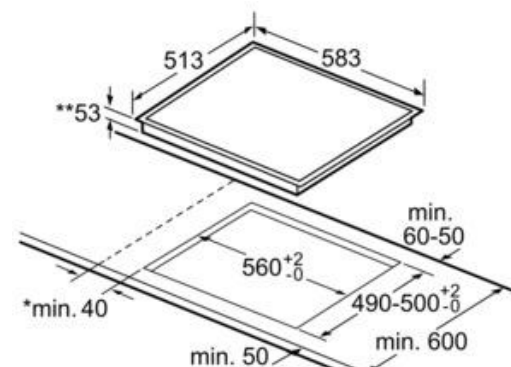

EH 645BB17E

Vestavná indukční varná deska, 60 cm

Barva: nerez

- indukční sklokeramická varná deska s ovládáním, 60 cm
- 4 indukční varné zóny
- 1 varná zóna s automatickým rozšířením na pečicí zónu
- senzorové ovládání touchControl
- 17 stupňů výkonu
- funkce reStart
- funkce quickStart
- timer
- minutka (budík)
- ukazatel zbytkového tepla pro každou varnou zónu
- rozpoznání velikosti hrnce
- dětská pojistka
- bezpečnostní vypínání
- hlavní vypínač
- funkce powerManagement - nastavení max.příkonu desky
- powerBoost funkce pro všechny indukční varné zóny
- nová sklokeramika bez dekoru
- připojovací kabel (1,1 M)
- min. tloušťka pracovní desky: 20 mm
- příkon: 7,2 kW

Zvláštní příslušenství:

HZ 390020 2dílná sada nádobí(1x hrnec + 1x pánev)

HZ 390042 4dílná sada nádobí (4x + 1x pánev)

HZ 390090 Wok s mřížkou a poklicí

Rozměry přístroje (V x Š x H) v mm: 57 x 583 x 513

Rozměry pro vestavbu (V x Š x H) v mm: 54 x 560 x 490; 500

EAN: 4242003625958

- * Minimální vzdálenost výřezu pro varnou desku od stěny
- ** Maximální hloubka zapuštění
- *** Se zabudovanou pečicí troubou min. 30 rozměry v mm

- ① Je nutné počítat s větrací štěrbinou.

Rozměry v mm

- ① Je nutné počítat s větrací štěrbinou

rozměry v mm