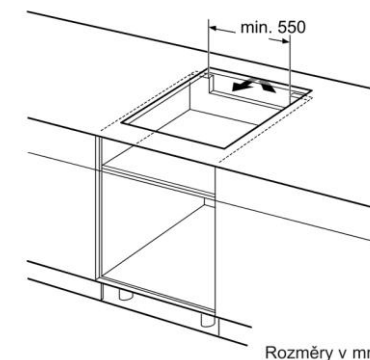

EH 645BB17E

Vestavná indukční varná deska, 60 cm

Barva: nerez

- indukční sklokeramická varná deska s ovládáním, 60 cm
- 4 indukční varné zóny
- 1 varná zóna s automatickým rozšířením na pečicí zónu
- senzorové ovládání touchControl
- 17 stupňů výkonu
- funkce reStart
- funkce quickStart
- timer
- minutka (budík)
- ukazatel zbytkového tepla pro každou varnou zónu
- rozpoznání velikosti hrnce
- dětská pojistka
- bezpečnostní vypínání
- hlavní vypínač
- funkce powerManagement - nastavení max.příkonu desky
- powerBoost funkce pro všechny indukční varné zóny
- nová sklokeramika bez dekoru
- připojovací kabel (1,1 M)
- min. tloušťka pracovní desky: 20 mm
- příkon: 7,2 kW

Zvláštní příslušenství:

HZ 390020 2dílná sada nádobí(1x hrnec + 1x pánev)

HZ 390042 4dílná sada nádobí (4x + 1x pánev)

HZ 390090 Wok s mřížkou a poklicí

Rozměry přístroje (V x Š x H) v mm: 57 x 583 x 513

Rozměry pro vestavbu (V x Š x H) v mm: 54 x 560 x 490; 500

EAN: 4242003625958

- * Minimální vzdálenost výřezu pro varnou desku od stěny
- ** Maximální hloubka zapuštění
- *** Se zabudovanou pečicí troubou min. 30 rozměry v mm

- ① Je nutné počítat s větrací štěrbinou.

Rozměry v mm

- ① Je nutné počítat s větrací štěrbinou

rozměry v mm