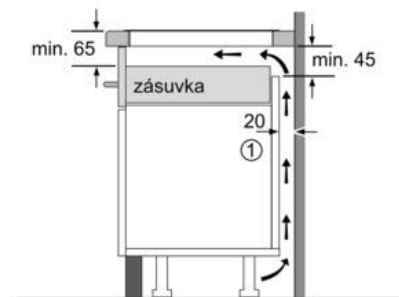

EH 645BB17E

Vestavná indukční varná deska, 60 cm

Barva: nerez

- indukční sklokeramická varná deska s ovládáním, 60 cm
- 4 indukční varné zóny
- 1 varná zóna s automatickým rozšířením na pečicí zónu
- senzorové ovládání touchControl
- 17 stupňů výkonu
- funkce reStart
- funkce quickStart
- timer
- minutka (budík)
- ukazatel zbytkového tepla pro každou varnou zónu
- rozpoznání velikosti hrnce
- dětská pojistka
- bezpečnostní vypínání
- hlavní vypínač
- funkce powerManagement - nastavení max.příkonu desky
- powerBoost funkce pro všechny indukční varné zóny
- nová sklokeramika bez dekoru
- připojovací kabel (1,1 M)
- min. tloušťka pracovní desky: 20 mm
- příkon: 7,2 kW

Zvláštní příslušenství:

HZ 390020 2dílná sada nádobí(1x hrnec + 1x pánev)

HZ 390042 4dílná sada nádobí (4x + 1x pánev)

HZ 390090 Wok s mřížkou a poklicí

Rozměry přístroje (V x Š x H) v mm: 57 x 583 x 513

Rozměry pro vestavbu (V x Š x H) v mm: 54 x 560 x 490; 500

EAN: 4242003625958

- * Minimální vzdálenost výřezu pro varnou desku od stěny
- ** Maximální hloubka zapuštění
- *** Se zabudovanou pečicí troubou min. 30 rozměry v mm

- ① Je nutné počítat s větrací štěrbinou.

Rozměry v mm

- ① Je nutné počítat s větrací štěrbinou

rozměry v mm