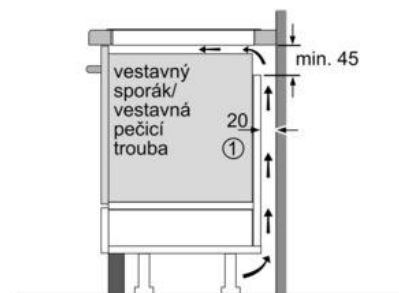

EH 645BB17E

Vestavná indukční varná deska, 60 cm

Barva: nerez

- indukční sklokeramická varná deska s ovládáním, 60 cm
- 4 indukční varné zóny
- 1 varná zóna s automatickým rozšířením na pečicí zónu
- senzorové ovládání touchControl
- 17 stupňů výkonu
- funkce reStart
- funkce quickStart
- timer
- minutka (budík)
- ukazatel zbytkového tepla pro každou varnou zónu
- rozpoznání velikosti hrnce
- dětská pojistka
- bezpečnostní vypínání
- hlavní vypínač
- funkce powerManagement - nastavení max.příkonu desky
- powerBoost funkce pro všechny indukční varné zóny
- nová sklokeramika bez dekoru
- připojovací kabel (1,1 M)
- min. tloušťka pracovní desky: 20 mm
- příkon: 7,2 kW

Zvláštní příslušenství:

HZ 390020 2dílná sada nádobí(1x hrnec + 1x pánev)

HZ 390042 4dílná sada nádobí (4x + 1x pánev)

HZ 390090 Wok s mřížkou a poklicí

Rozměry přístroje (V x Š x H) v mm: 57 x 583 x 513

Rozměry pro vestavbu (V x Š x H) v mm: 54 x 560 x 490; 500

EAN: 4242003625958

- * Minimální vzdálenost výřezu pro varnou desku od stěny
- ** Maximální hloubka zapuštění
- *** Se zabudovanou pečicí troubou min. 30 rozměry v mm

- ① Je nutné počítat s větrací štěrbinou.

Rozměry v mm

- ① Je nutné počítat s větrací štěrbinou

rozměry v mm