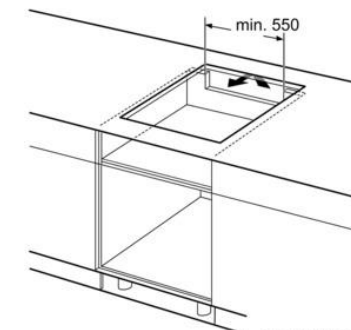

**Rozměry pro vestavbu (V x Š x H) v mm:** 51 x 560 x 490; 500

EAN: 4242003628195

- \* Minimální vzdálenost výřezu od stěny
- \*\* Maximální hloubka zapuštění
- \*\*\* Se zabudovanou pečicí troubou min. 30

Rozměry v mm

- ① Je nutné počítat s větrací šterbinou

rozměry v mm

- ① Je nutné počítat s větrací šterbinou.

Rozměry v mm

Rozměry v mm