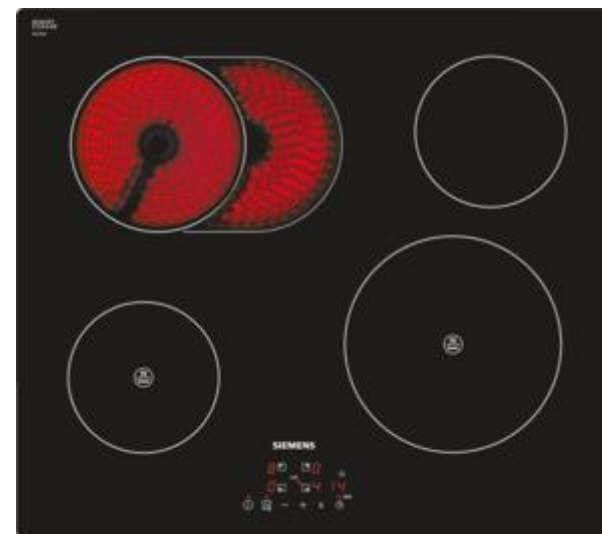

### Vestavná elektrická a indukční varná deska, 60 cm

Barva: černá

- elektrická a indukční sklokeramická varná deska s ovládáním, 60 cm
- 2 indukční varné zóny
- 2 varné zóny highSpeed, z toho: 1 varná zóna s rozšířením na pečicí zónu
- senzorové ovládání touchControl
- 17 stupňů výkonu
- funkce reStart
- funkce quickStart
- timer
- minutka (budík)
- rozpoznání velikosti hrnce
- ukazatel zbytkového tepla pro každou varnou zónu
- dětská pojistka
- bezpečnostní vypínání hlavní vypínač
- funkce powerManagement - nastavení max.příkonu desky
- powerBoost funkce pro všechny indukční varné zóny
- nová sklokeramika bez dekoru
- připojovací kabel (1,1 M)
- příkon: 7,2 kW
- min. tloušťka pracovní desky: 20 mm

#### Zvláštní příslušenství:

HZ390090 Wok-pánev s mřížkou a poklicí

HZ390020 2dílná sada nádobí (1x hrnec + 1x pánev)

HZ390042 4dílná sada nádobí (3x hrnec + 1x pánev)

**Rozměry přístroje (V x Š x H) v mm:** 57 x 592 x 522

**Rozměry pro vestavbu (V x Š x H) v mm:** 51 x 560 x 490; 500

EAN: 4242003628195

- \* Minimální vzdálenost výřezu od stěny
- \*\* Maximální hloubka zapuštění
- \*\*\* Se zabudovanou pečicí troubou min. 30