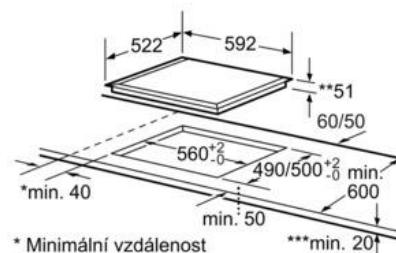

### Vestavná elektrická a indukční varná deska, 60 cm

Barva: černá

- elektrická a indukční sklokeramická varná deska s ovládáním, 60 cm
- 2 indukční varné zóny
- 2 varné zóny highSpeed, z toho: 1 varná zóna s rozšířením na pečicí zónu
- senzorové ovládání touchControl
- 17 stupňů výkonu
- funkce reStart
- funkce quickStart
- timer
- minutka (budík)
- rozpoznání velikosti hrnce
- ukazatel zbytkového tepla pro každou varnou zónu
- dětská pojistka
- bezpečnostní vypínání hlavní vypínač
- funkce powerManagement - nastavení max.příkonu desky
- powerBoost funkce pro všechny indukční varné zóny
- nová sklokeramika bez dekoru
- připojovací kabel (1,1 M)
- příkon: 7,2 kW
- min. tloušťka pracovní desky: 20 mm

#### Zvláštní příslušenství:

HZ390090 Wok-pánev s mřížkou a poklicí

HZ390020 2dílná sada nádobí (1x hrnec + 1x pánev)

HZ390042 4dílná sada nádobí (3x hrnec + 1x pánev)

**Rozměry přístroje (V x Š x H) v mm:** 57 x 592 x 522

**Rozměry pro vestavbu (V x Š x H) v mm:** 51 x 560 x 490; 500

EAN: 4242003628195

- \* Minimální vzdálenost výřezu od stěny
- \*\* Maximální hloubka zapuštění
- \*\*\* Se zabudovanou pečicí troubou min. 30

Rozměry v mm

- ① Je nutné počítat s větrací šterbinou

rozměry v mm

- ① Je nutné počítat s větrací šterbinou.

Rozměry v mm

Rozměry v mm