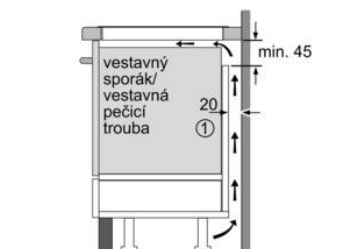

### Vestavná elektrická a indukční varná deska, 60 cm

Barva: černá

- elektrická a indukční sklokeramická varná deska s ovládáním, 60 cm
- 2 indukční varné zóny
- 2 varné zóny highSpeed, z toho: 1 varná zóna s rozšířením na pečicí zónu
- senzorové ovládání touchControl
- 17 stupňů výkonu
- funkce reStart
- funkce quickStart
- timer
- minutka (budík)
- rozpoznání velikosti hrnce
- ukazatel zbytkového tepla pro každou varnou zónu
- dětská pojistka
- bezpečnostní vypínání hlavní vypínač
- funkce powerManagement - nastavení max.příkonu desky
- powerBoost funkce pro všechny indukční varné zóny
- nová sklokeramika bez dekoru
- připojovací kabel (1,1 M)
- příkon: 7,2 kW
- min. tloušťka pracovní desky: 20 mm

#### Zvláštní příslušenství:

HZ390090 Wok-pánev s mřížkou a poklicí

HZ390020 2dílná sada nádobí (1x hrnec + 1x pánev)

HZ390042 4dílná sada nádobí (3x hrnec + 1x pánev)

**Rozměry přístroje (V x Š x H) v mm:** 57 x 592 x 522

**Rozměry pro vestavbu (V x Š x H) v mm:** 51 x 560 x 490; 500

EAN: 4242003628195

- \* Minimální vzdálenost výřezu od stěny
- \*\* Maximální hloubka zapuštění
- \*\*\* Se zabudovanou pečicí troubou min. 30

Rozměry v mm

- ① Je nutné počítat s větrací šterbinou

rozměry v mm

- ① Je nutné počítat s větrací šterbinou.

Rozměry v mm

Rozměry v mm