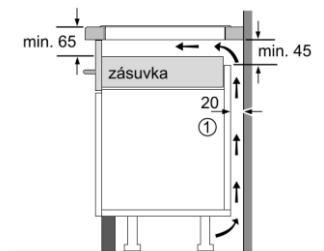

#### Zvláštní příslušenství:

HZ390090 Wok-pánev s mřížkou a poklicí

HZ390020 2dílná sada nádobí (1x hrnec + 1x pánev)

HZ390042 4dílná sada nádobí (3x hrnec + 1x pánev)

**Rozměry přístroje (V x Š x H) v mm:** 57 x 592 x 522

**Rozměry pro vestavbu (V x Š x H) v mm:** 51 x 560 x 490; 500

EAN: 4242003628195

- \* Minimální vzdálenost výřezu od stěny
- \*\* Maximální hloubka zapuštění
- \*\*\* Se zabudovanou pečicí troubou min. 30

Rozměry v mm

- ① Je nutné počítat s větrací šterbinou

rozměry v mm

- ① Je nutné počítat s větrací šterbinou.

Rozměry v mm

Rozměry v mm