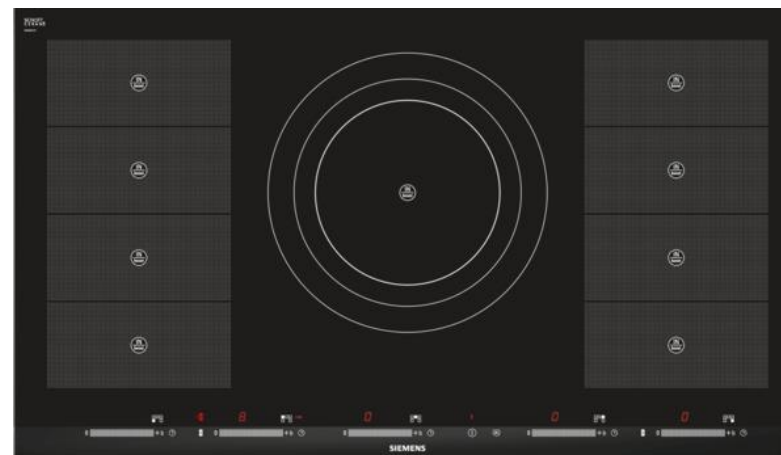

EH 975SZ17E

Indukční varná deska

Barva: nerezový profil po stranách

- indukční sklokeramická varná deska, 90 cm
- 5 indukčních varných zón, z toho 1 trojúhelníková varná zóna
- ovládání touchSlider (multi)
- 17 stupňů výkonu
- timer
- minutka (budík)
- rozpoznání velikosti hrnce
- ukazatel zbytkového tepla pro každou varnou zónu
- dětská pojistka
- bezpečnostní vypínání
- možnost blokace ovládacího panelu na 20 s při čištění během vaření
- hlavní vypínač
- funkce powerManagement - nastavení max.příkonu desky
- powerBoost funkce pro všechny indukční varné zóny
- funkce powerBoost pro varnou zónu s Ø 32 cm zvyšuje výkon na 4,6 kW
- nová sklokeramika bez dekoru
- kombinovatelná se sklokeram. varnými deskami ve shodném fazetovém designu
- přípojovací kabel (1,1 m)
- příkon: 10,8 kW
- min. tloušťka pracovní desky: 20 mm

Rozměry pro vestavbu (V x Š x H) v mm: 51 x 880 x 490; 500

Rozměry spotřebiče (V x Š x H) v mm: 57 x 912 x 520

EAN: 4242003628836

Rozměry v mm

Rozměry v mm

rozměry v mm

Rozměry v mm