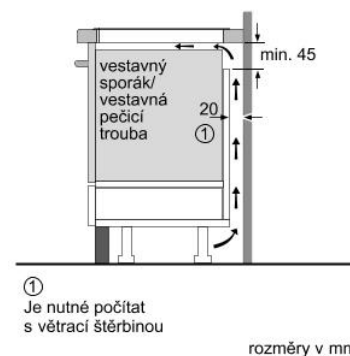

EH 975SZ17E

Indukční varná deska

Barva: nerezový profil po stranách

- indukční sklokeramická varná deska, 90 cm
- 5 indukčních varných zón, z toho 1 trojúhelníková varná zóna
- ovládání touchSlider (multi)
- 17 stupňů výkonu
- timer
- minutka (budík)
- rozpoznání velikosti hrnce
- ukazatel zbytkového tepla pro každou varnou zónu
- dětská pojistka
- bezpečnostní vypínání
- možnost blokace ovládacího panelu na 20 s při čištění během vaření
- hlavní vypínač
- funkce powerManagement - nastavení max.příkonu desky
- powerBoost funkce pro všechny indukční varné zóny
- funkce powerBoost pro varnou zónu s Ø 32 cm zvyšuje výkon na 4,6 kW
- nová sklokeramika bez dekoru
- kombinovatelná se sklokeram. varnými deskami ve shodném fazetovém designu
- přípojovací kabel (1,1 m)
- příkon: 10,8 kW
- min. tloušťka pracovní desky: 20 mm

Rozměry pro vestavbu (V x Š x H) v mm: 51 x 880 x 490; 500

Rozměry spotřebiče (V x Š x H) v mm: 57 x 912 x 520

EAN: 4242003628836

Rozměry v mm

Rozměry v mm

rozměry v mm

Rozměry v mm