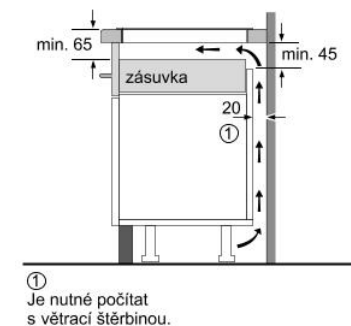

EH 975SZ17E

Indukční varná deska

Barva: nerezový profil po stranách

- indukční sklokeramická varná deska, 90 cm
- 5 indukčních varných zón, z toho 1 trojúhelníková varná zóna
- ovládání touchSlider (multi)
- 17 stupňů výkonu
- timer
- minutka (budík)
- rozpoznání velikosti hrnce
- ukazatel zbytkového tepla pro každou varnou zónu
- dětská pojistka
- bezpečnostní vypínání
- možnost blokace ovládacího panelu na 20 s při čištění během vaření
- hlavní vypínač
- funkce powerManagement - nastavení max.příkonu desky
- powerBoost funkce pro všechny indukční varné zóny
- funkce powerBoost pro varnou zónu s Ø 32 cm zvyšuje výkon na 4,6 kW
- nová sklokeramika bez dekoru
- kombinovatelná se sklokeram. varnými deskami ve shodném fazetovém designu
- přípojovací kabel (1,1 m)
- příkon: 10,8 kW
- min. tloušťka pracovní desky: 20 mm

Rozměry pro vestavbu (V x Š x H) v mm: 51 x 880 x 490; 500

Rozměry spotřebiče (V x Š x H) v mm: 57 x 912 x 520

EAN: 4242003628836

Rozměry v mm

Rozměry v mm

rozměry v mm

Rozměry v mm