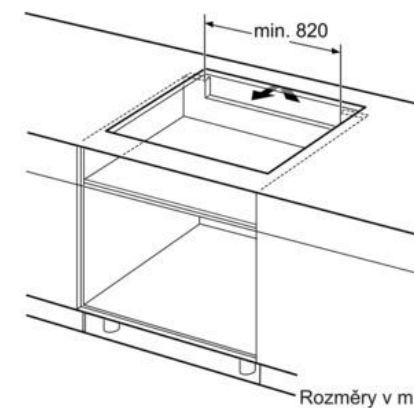

EH 975SZ17E

Indukční varná deska

Barva: nerezový profil po stranách

- indukční sklokeramická varná deska, 90 cm
- 5 indukčních varných zón, z toho 1 trojúhelníková varná zóna
- ovládání touchSlider (multi)
- 17 stupňů výkonu
- timer
- minutka (budík)
- rozpoznání velikosti hrnce
- ukazatel zbytkového tepla pro každou varnou zónu
- dětská pojistka
- bezpečnostní vypínání
- možnost blokace ovládacího panelu na 20 s při čištění během vaření
- hlavní vypínač
- funkce powerManagement - nastavení max.příkonu desky
- powerBoost funkce pro všechny indukční varné zóny
- funkce powerBoost pro varnou zónu s Ø 32 cm zvyšuje výkon na 4,6 kW
- nová sklokeramika bez dekoru
- kombinovatelná se sklokeram. varnými deskami ve shodném fazetovém designu
- přípojovací kabel (1,1 m)
- příkon: 10,8 kW
- min. tloušťka pracovní desky: 20 mm

Rozměry pro vestavbu (V x Š x H) v mm: 51 x 880 x 490; 500

Rozměry spotřebiče (V x Š x H) v mm: 57 x 912 x 520

EAN: 4242003628836

Rozměry v mm

Rozměry v mm

rozměry v mm

Rozměry v mm