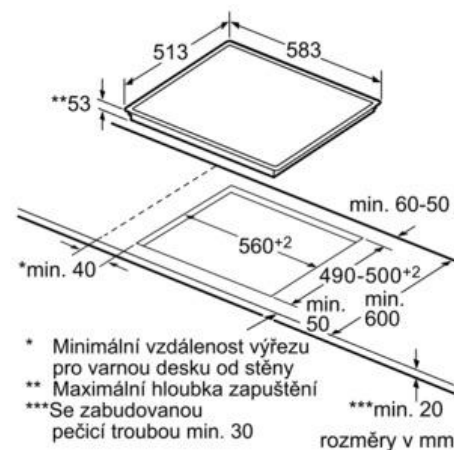

PIA 645B18E

Vestavná indukční varná deska

Barva: nerez

- indukční varná deska, 60 cm
- sklokeramika HighSpeed, bez dekoru
- senzorové ovládání **TouchSelect**
- 4 indukční varné zóny **s rozpoznáním velikosti hrnce**
- 17 stupňů výkonu
- digitální ukazatel
- funkce **ReStart**
- funkce **QuickStart**
- hlavní vypínač
- bezpečnostní vypínání varných zón
- **dětská pojistka**
- **4x ukazatel zbytkového tepla**
- funkce **PowerManagement** – nastavení max. příkonu desky
- funkce **PowerBoost** pro všechny varné zóny
- připojovací kabel (1,1 m)
- min. deska pracovní desky 20 mm
- příkon: 4,6 kW

Zvláštní příslušenství:

HEZ 390090 Wok-pánev s poklicí a mřížkou

Rozměry spotřebiče (V x Š x H) v mm: 57 x 583 x 513

Rozměry pro vestavbu (V x Š x H) v mm: 54 x 560 x 490; 500

EAN: 4242002737904

* Minimální vzdálenost výřezu pro varnou desku od stěny
** Maximální hloubka zapuštění
*** Se zabudovanou pečicí troubou min. 30

rozměry v mm

rozměry v mm

① Je nutné počítat s větrací šterbinou.

rozměry v mm