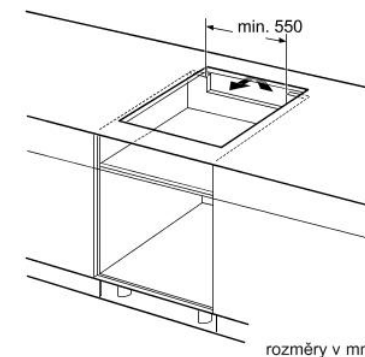

PIA 645B18E

Vestavná indukční varná deska

Barva: nerez

- indukční varná deska, 60 cm
- sklokeramika HighSpeed, bez dekoru
- senzorové ovládání **TouchSelect**
- 4 indukční varné zóny **s rozpoznáním velikosti hrnce**
- 17 stupňů výkonu
- digitální ukazatel
- funkce **ReStart**
- funkce **QuickStart**
- hlavní vypínač
- bezpečnostní vypínání varných zón
- **dětská pojistka**
- **4x ukazatel zbytkového tepla**
- funkce **PowerManagement** – nastavení max. příkonu desky
- funkce **PowerBoost** pro všechny varné zóny
- připojovací kabel (1,1 m)
- min. deska pracovní desky 20 mm
- příkon: 4,6 kW

Zvláštní příslušenství:

HEZ 390090 Wok-pánev s poklicí a mřížkou

Rozměry spotřebiče (V x Š x H) v mm: 57 x 583 x 513

Rozměry pro vestavbu (V x Š x H) v mm: 54 x 560 x 490; 500

EAN: 4242002737904

* Minimální vzdálenost výřezu pro varnou desku od stěny
** Maximální hloubka zapuštění
*** Se zabudovanou pečicí troubou min. 30

rozměry v mm

rozměry v mm

① Je nutné počítat s větrací šterbinou.

rozměry v mm