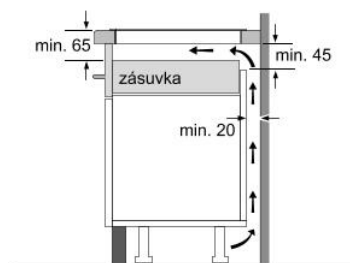

PIA 645B18E

Vestavná indukční varná deska

Barva: nerez

- indukční varná deska, 60 cm
- sklokeramika HighSpeed, bez dekoru
- senzorové ovládání **TouchSelect**
- 4 indukční varné zóny **s rozpoznáním velikosti hrnce**
- 17 stupňů výkonu
- digitální ukazatel
- funkce **ReStart**
- funkce **QuickStart**
- hlavní vypínač
- bezpečnostní vypínání varných zón
- **dětská pojistka**
- **4x ukazatel zbytkového tepla**
- funkce **PowerManagement** – nastavení max. příkonu desky
- funkce **PowerBoost** pro všechny varné zóny
- připojovací kabel (1,1 m)
- min. deska pracovní desky 20 mm
- příkon: 4,6 kW

Zvláštní příslušenství:

HEZ 390090 Wok-pánev s poklicí a mřížkou

Rozměry spotřebiče (V x Š x H) v mm: 57 x 583 x 513

Rozměry pro vestavbu (V x Š x H) v mm: 54 x 560 x 490; 500

EAN: 4242002737904

* Minimální vzdálenost výřezu pro varnou desku od stěny
** Maximální hloubka zapuštění
*** Se zabudovanou pečicí troubou min. 30

rozměry v mm

rozměry v mm

① Je nutné počítat s větrací šterbinou.

rozměry v mm