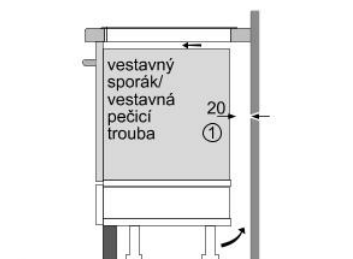

PIA 645B18E

Vestavná indukční varná deska

Barva: nerez

- indukční varná deska, 60 cm
- sklokeramika HighSpeed, bez dekoru
- senzorové ovládání **TouchSelect**
- 4 indukční varné zóny **s rozpoznáním velikosti hrnce**
- 17 stupňů výkonu
- digitální ukazatel
- funkce **ReStart**
- funkce **QuickStart**
- hlavní vypínač
- bezpečnostní vypínání varných zón
- **dětská pojistka**
- **4x ukazatel zbytkového tepla**
- funkce **PowerManagement** – nastavení max. příkonu desky
- funkce **PowerBoost** pro všechny varné zóny
- připojovací kabel (1,1 m)
- min. deska pracovní desky 20 mm
- příkon: 4,6 kW

Zvláštní příslušenství:

HEZ 390090 Wok-pánev s poklicí a mřížkou

Rozměry spotřebiče (V x Š x H) v mm: 57 x 583 x 513

Rozměry pro vestavbu (V x Š x H) v mm: 54 x 560 x 490; 500

EAN: 4242002737904

* Minimální vzdálenost výřezu pro varnou desku od stěny
** Maximální hloubka zapuštění
*** Se zabudovanou pečicí troubou min. 30

rozměry v mm

rozměry v mm

① Je nutné počítat s větrací šterbinou.

rozměry v mm