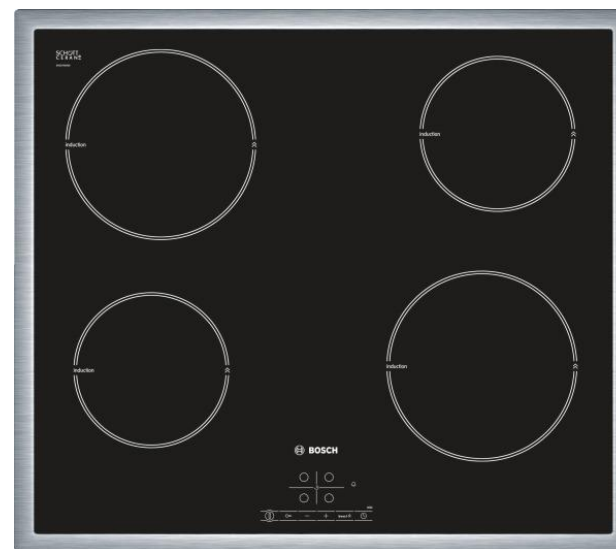

PIA 645B18E

Vestavná indukční varná deska

Barva: nerez

- indukční varná deska, 60 cm
- sklokeramika HighSpeed, bez dekoru
- senzorové ovládání **TouchSelect**
- 4 indukční varné zóny **s rozpoznáním velikosti hrnce**
- 17 stupňů výkonu
- digitální ukazatel
- funkce **ReStart**
- funkce **QuickStart**
- hlavní vypínač
- bezpečnostní vypínání varných zón
- **dětská pojistka**
- **4x ukazatel zbytkového tepla**
- funkce **PowerManagement** – nastavení max. příkonu desky
- funkce **PowerBoost** pro všechny varné zóny
- připojovací kabel (1,1 m)
- min. deska pracovní desky 20 mm
- příkon: 4,6 kW

Zvláštní příslušenství:

HEZ 390090 Wok-pánev s poklicí a mřížkou

Rozměry spotřebiče (V x Š x H) v mm: 57 x 583 x 513

Rozměry pro vestavbu (V x Š x H) v mm: 54 x 560 x 490; 500

EAN: 4242002737904

* Minimální vzdálenost výřezu pro varnou desku od stěny
** Maximální hloubka zapuštění
*** Se zabudovanou pečicí troubou min. 30