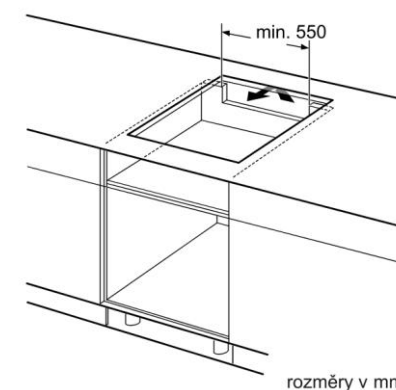

Rozměry spotřebiče (V x Š x H) v mm: 57 x 592 x 522

Rozměry pro vestavbu (V x Š x H) v mm: 51 x 560 x 490; 500

EAN: 4242002737829

1 Je nutné počítat s větrací štěrbinou.

rozměry v mm

rozměry v mm

- \* Minimální vzdálenost výřezu od stěny
- \*\* Maximální hloubka zapuštění
- \*\*\* Se zabudovanou pečicí troubou min. 30

rozměry v mm

rozměry v mm