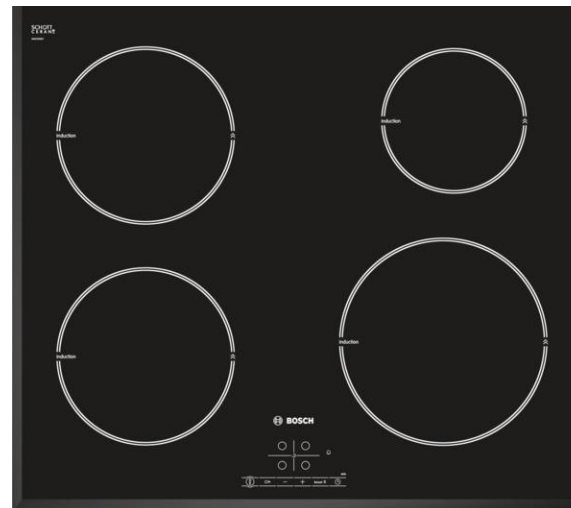

### Vestavná indukční sklokeramická varná deska

Barva: černá

- indukční sklokeramická varná deska, 60 cm
- 4 indukční varné zóny s rozpoznáním velikosti hrnce
- senzorové ovládání TouchSelect
- 17 stupňů výkonu
- timer pro každou varnou zónu
- minutka (budík)
- funkce QuickStart
- funkce ReStart
- 2-stupňový ukazatel zbytkového tepla pro každou varnou zónu
- dětská pojistka
- bezpečnostní vypínání
- hlavní vypínač
- funkce powerManagement - nastavení max.příkonu desky
- funkce PowerBoost pro všechny varné zóny
- nová sklokeramika HighSpeed, bez dekoru
- U-fazeta
- přípojovací kabel (1,1 M)
- min. tloušťka pracovní desky: 20 mm
- příkon: 7,2 kW

Rozměry spotřebiče (V x Š x H) v mm: 57 x 592 x 522

Rozměry pro vestavbu (V x Š x H) v mm: 51 x 560 x 490; 500

EAN: 4242002737829

1 Je nutné počítat s větrací štěrbinou.

rozměry v mm

rozměry v mm

- \* Minimální vzdálenost výřezu od stěny
- \*\* Maximální hloubka zapuštění
- \*\*\* Se zabudovanou pečicí troubou min. 30