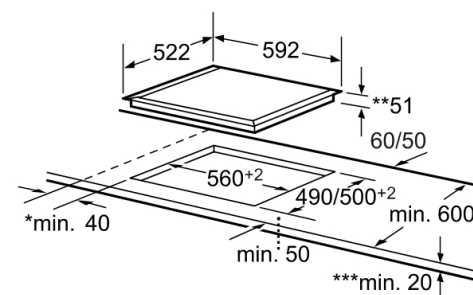

Rozměry spotřebiče (V x Š x H) v mm: 57 x 592 x 522

Rozměry pro vestavbu (V x Š x H) v mm: 51 x 560 x 490; 500

EAN: 4242002737829

1 Je nutné počítat s větrací štěrbinou.

rozměry v mm

rozměry v mm

- \* Minimální vzdálenost výřezu od stěny
- \*\* Maximální hloubka zapuštění
- \*\*\* Se zabudovanou pečicí troubou min. 30

rozměry v mm

rozměry v mm