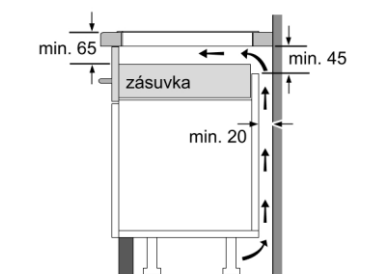

Rozměry spotřebiče (V x Š x H) v mm: 57 x 592 x 522

Rozměry pro vestavbu (V x Š x H) v mm: 51 x 560 x 490; 500

EAN: 4242002737829

1 Je nutné počítat s větrací štěrbinou.

rozměry v mm

rozměry v mm

- \* Minimální vzdálenost výřezu od stěny
- \*\* Maximální hloubka zapuštění
- \*\*\* Se zabudovanou pečicí troubou min. 30

rozměry v mm

rozměry v mm