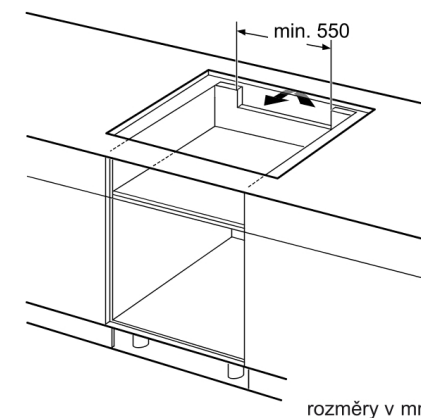

PIB 645B17E

Vestavná indukční sklokeramická varná deska

Barva: černá / nerez rámeček

- indukční sklokeramická varná deska, 60 cm
- sensorové ovládání **TouchSelect**
- 4 indukční varné zóny s rozpoznáním hrnce, z toho 1 automaticky rozšiřitelná na pečicí zónu
- **funkce powerBoost pro všechny varné zóny**
- 17 stupňů výkonu
- **funkce ReStart**
- **funkce QuickStart**
- **timer**
- hlavní vypínač
- bezpečnostní vypínání varných zón
- **dětská pojistka**
- **4x 2stupňový ukazatel zbytkového tepla**
- min.tloušťka pracovní desky 20 mm
- příkon: 7,2 kW
- připojovací kabel (1,1 m) bez zástrčky
- sklokeramika HighSpeed, bez dekoru
- **plošný design s nerez rámečkem**

Rozměry spotřebiče (V x Š x H) v mm: 57 x 583 x 513

Rozměry pro vestavbu (V x Š x H) v mm: 54 x 560 x 490; 500

EAN: 4242002737942

① Je nutné počítat s větrací šěrbinou.

rozměry v mm

rozměry v mm