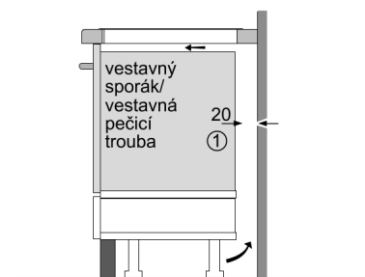

PIB 645B17E

Vestavná indukční sklokeramická varná deska

Barva: černá / nerez rámeček

- indukční sklokeramická varná deska, 60 cm
- sensorové ovládání **TouchSelect**
- 4 indukční varné zóny s rozpoznáním hrnce, z toho 1 automaticky rozšiřitelná na pečicí zónu
- **funkce powerBoost pro všechny varné zóny**
- 17 stupňů výkonu
- **funkce ReStart**
- **funkce QuickStart**
- **timer**
- hlavní vypínač
- bezpečnostní vypínání varných zón
- **dětská pojistka**
- **4x 2stupňový ukazatel zbytkového tepla**
- min.tloušťka pracovní desky 20 mm
- příkon: 7,2 kW
- připojovací kabel (1,1 m) bez zástrčky
- sklokeramika HighSpeed, bez dekoru
- **plošný design s nerez rámečkem**

Rozměry spotřebiče (V x Š x H) v mm: 57 x 583 x 513

Rozměry pro vestavbu (V x Š x H) v mm: 54 x 560 x 490; 500

EAN: 4242002737942

① Je nutné počítat s větrací šěrbinou.

rozměry v mm

rozměry v mm