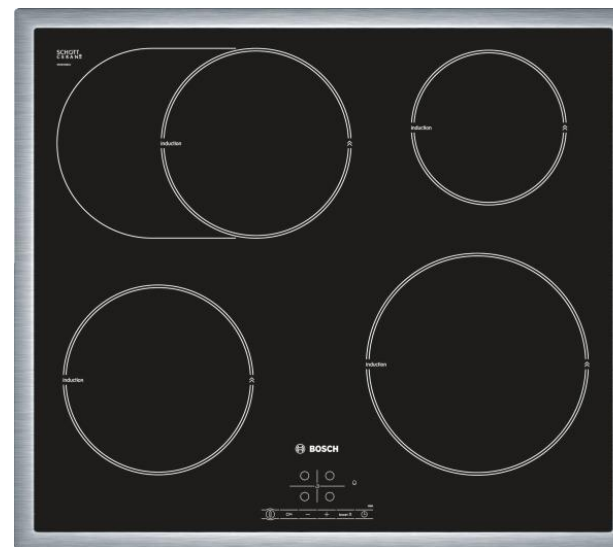

PIB 645B17E

Vestavná indukční sklokeramická varná deska

Barva: černá / nerez rámeček

- indukční sklokeramická varná deska, 60 cm
- sensorové ovládání **TouchSelect**
- 4 indukční varné zóny s rozpoznáním hrnce, z toho 1 automaticky rozšiřitelná na pečicí zónu
- **funkce powerBoost pro všechny varné zóny**
- 17 stupňů výkonu
- **funkce ReStart**
- **funkce QuickStart**
- **timer**
- hlavní vypínač
- bezpečnostní vypínání varných zón
- **dětská pojistka**
- **4x 2stupňový ukazatel zbytkového tepla**
- min.tloušťka pracovní desky 20 mm
- příkon: 7,2 kW
- připojovací kabel (1,1 m) bez zástrčky
- sklokeramika HighSpeed, bez dekoru
- **plošný design s nerez rámečkem**

Zvláštní příslušenství:

- HEZ390010 nerezový pekáč s poklicí
- HEZ390020 2dílná sada nádobí pro indukci (1x hrnec, 1x pánev)
- HEZ390042 4dílná sada nádobí pro indukci (3x hrnec, 1x pánev)
- HEZ390090 pánev wok se skleněnou poklicí a mřížkou

Rozměry spotřebiče (V x Š x H) v mm: 57 x 583 x 513

Rozměry pro vestavbu (V x Š x H) v mm: 54 x 560 x 490; 500

EAN: 4242002737942

① Je nutné počítat s větrací šěrbinou.

rozměry v mm

rozměry v mm