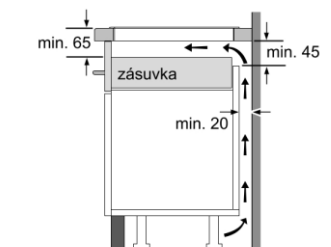

Rozměry spotřebiče (V x Š x H) v mm: 57 x 583 x 513

Rozměry pro vestavbu (V x Š x H) v mm: 54 x 560 x 490; 500

EAN: 4242002737942

① Je nutné počítat s větrací šěrbinou.

rozměry v mm

rozměry v mm