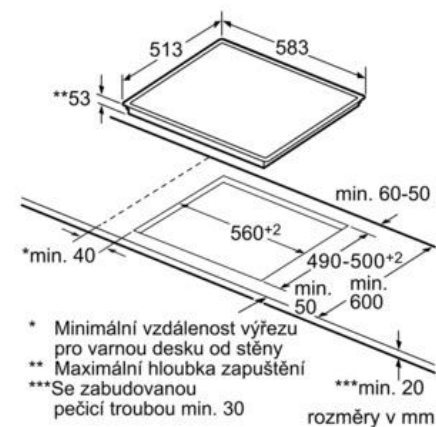

PIB 645B17E

Vestavná indukční sklokeramická varná deska

Barva: černá / nerez rámeček

- indukční sklokeramická varná deska, 60 cm
- sensorové ovládání **TouchSelect**
- 4 indukční varné zóny s rozpoznáním hrnce, z toho 1 automaticky rozšiřitelná na pečicí zónu
- **funkce powerBoost pro všechny varné zóny**
- 17 stupňů výkonu
- **funkce ReStart**
- **funkce QuickStart**
- **timer**
- hlavní vypínač
- bezpečnostní vypínání varných zón
- **dětská pojistka**
- **4x 2stupňový ukazatel zbytkového tepla**
- min.tloušťka pracovní desky 20 mm
- příkon: 7,2 kW
- připojovací kabel (1,1 m) bez zástrčky
- sklokeramika HighSpeed, bez dekoru
- **plošný design s nerez rámečkem**

Rozměry spotřebiče (V x Š x H) v mm: 57 x 583 x 513

Rozměry pro vestavbu (V x Š x H) v mm: 54 x 560 x 490; 500

EAN: 4242002737942

① Je nutné počítat s větrací šěrbinou.

rozměry v mm

rozměry v mm