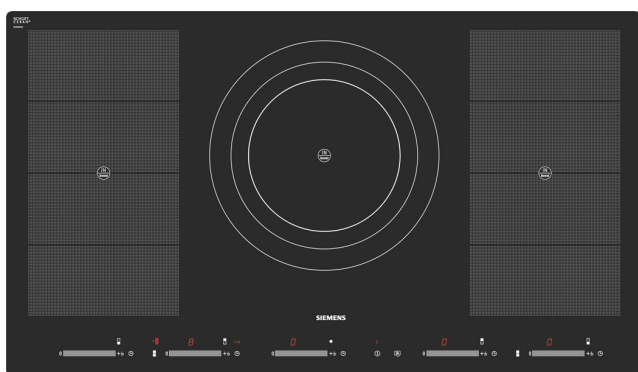

bez rámečku (zápustná do prac. kamenné desky) indukční sklokeramická varná deska s ovládáním, 90 cm

EH901SZ11E

- nová sklokeramika bez dekoru
- 5 indukčních varných zón
- z toho: 2x zóna flexIndukce
- 1 trojúhelníková varná zóna
- 17 výkonových stupňů
- timer
- minutka (budík)
- symControl
- rozpoznání velikosti hrnce
- dětská pojistka
- bezpečnostní vypínání
- možnost blokace ovládacího panelu na 20 s při čištění během vaření
- funkce powerManagement - nastavení max. příkonu desky
- ukazatel zbytkového tepla pro každou varnou zónu
- hlavní vypínač
- ovládání touchSlider (multi)
- powerBoost funkce pro všechny indukční varné zóny
- funkce powerBoost pro varnou zónu s průměrem 32 cm zvyšuje výkon na 4,6 kW
- přípojovací kabel (1,1 M)
- příkon: 10,8 kW
- min. tloušťka pracovní desky: 30 mm
- pro vestavbu do kamenných nebo žulových pracovních desek

touchSlider

Induction

dětská pojistka

EH901SZ11E

Funkce

označení produktové řady : varná deska
 ovládáním keramika
 zdroj el.energie : elektrický
 počet varných zón, které mohou být použity současně : 3
 ovládací prvky : Slider Timer
 rozmery niky (mm) : 51 x 896-880 x 500-516
 šířka (mm) : 892
 rozměry spotřebiče (mm) : 51.0 x 892 x 512
 rozměry zabaleného spotřebice (mm) : 120 x 600 x 1070
 hmotnost netto (kg) : 20.00
 hmotnost brutto (kg) : 21.00
 umístění ovládacího panelu : vpředu
 materiál povrchu : černá
 aprobační certifikáty : AENOR, CE
 délka přívodního kabelu (m) : 110.0
 : Ne
 funkce Booster : všechny
 výkon 2. varné zóny (kW) : 3.3
 výkon 3. varné zóny (kW) : 2.2 ; 2.6 ; 3.3
 : 3.6
 : 3.3, 3.4, 3.6
 : 3.6