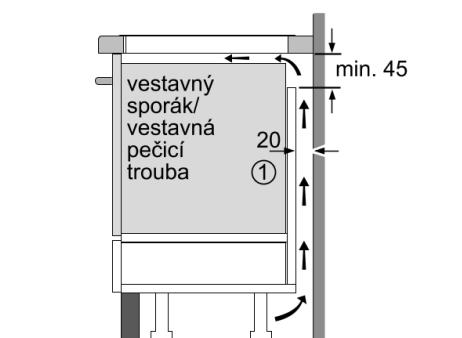

touchSlider

Induction

dětská pojistka

EH901SZ11E

Funkce

označení produktové řady : varná deska
 ovládáním keramika
 zdroj el.energie : elektrický
 počet varných zón, které mohou být použity současně : 3
 ovládací prvky : Slider Timer
 rozmery niky (mm) : 51 x 896-880 x 500-516
 šířka (mm) : 892
 rozměry spotřebiče (mm) : 51.0 x 892 x 512
 rozměry zabaleného spotřebice (mm) : 120 x 600 x 1070
 hmotnost netto (kg) : 20.00
 hmotnost brutto (kg) : 21.00
 umístění ovládacího panelu : vpředu
 materiál povrchu : černá
 aprobační certifikáty : AENOR, CE
 délka přívodního kabelu (m) : 110.0
 : Ne
 funkce Booster : všechny
 výkon 2. varné zóny (kW) : 3.3
 výkon 3. varné zóny (kW) : 2.2 ; 2.6 ; 3.3
 : 3.6
 : 3.3, 3.4, 3.6
 : 3.6

0

příkon (W) : 10800
 napětí (V) : 220-240
 frekvence (Hz) : 60; 50
 barva spotřebiče : černá
 zdroj el.energie : elektrický
 aprobační certifikáty : AENOR, CE
 typ zástrčky : bez zástrčky
 : 4.72 x 23.62 x 42.12
 : 44
 : 47
 počet varných zón, které mohou být použity současně : 3
 délka přívodního kabelu (m) : 110.0
 rozmery niky (mm) : 51 x 896-880 x 500-516
 rozměry spotřebiče (mm) : 51.0 x 892 x 512
 rozměry zabaleného spotřebice (mm) : 120 x 600 x 1070
 hmotnost netto (kg) : 20.00
 hmotnost brutto (kg) : 21.00
 2011-05-10

alternativní barevná provedení

EH901SZ11E:černá

zvláštní příslušenství

HZ390030 sada 3 ks nádobí (3x hrnec)
 HZ390090 Wok-pánev s mřížkou a poklicí
 HZ390041 sada nádobí - 3 hrnce + 1 pánev
 HZ390020 sada 2 ks nádobí (1x hrnec + 1x pánev)
 HZ390010 nerezovy pekac
 HZ390040 sada nádobí - 3 hrnce + 1 pánev

EAN

4242003545751

①
 Je nutné počítat
 s větrací šěrbinou

rozměry v mm

EH901SZ11E

①
Je nutné počítat
s větrací štěrbinou.

Rozměry v mm