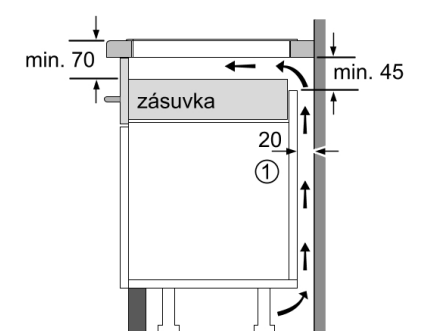

touchSlider

Induction

dětská pojistka

EH901SZ11E

Funkce

označení produktové řady : varná deska
 ovládáním keramika
 zdroj el.energie : elektrický
 počet varných zón, které mohou být použity současně : 3
 ovládací prvky : Slider Timer
 rozmery niky (mm) : 51 x 896-880 x 500-516
 šířka (mm) : 892
 rozměry spotřebiče (mm) : 51.0 x 892 x 512
 rozměry zabaleného spotřebice (mm) : 120 x 600 x 1070
 hmotnost netto (kg) : 20.00
 hmotnost brutto (kg) : 21.00
 umístění ovládacího panelu : vpředu
 materiál povrchu : černá
 aprobační certifikáty : AENOR, CE
 délka přívodního kabelu (m) : 110.0
 : Ne
 funkce Booster : všechny
 výkon 2. varné zóny (kW) : 3.3
 výkon 3. varné zóny (kW) : 2.2 ; 2.6 ; 3.3
 : 3.6
 : 3.3, 3.4, 3.6
 : 3.6

0

příkon (W) : 10800
 napětí (V) : 220-240
 frekvence (Hz) : 60; 50
 barva spotřebiče : černá
 zdroj el.energie : elektrický
 aprobační certifikáty : AENOR, CE
 typ zástrčky : bez zástrčky
 : 4.72 x 23.62 x 42.12
 : 44
 : 47
 počet varných zón, které mohou být použity současně : 3
 délka přívodního kabelu (m) : 110.0
 rozmery niky (mm) : 51 x 896-880 x 500-516
 rozměry spotřebiče (mm) : 51.0 x 892 x 512
 rozměry zabaleného spotřebice (mm) : 120 x 600 x 1070
 hmotnost netto (kg) : 20.00
 hmotnost brutto (kg) : 21.00
 2011-05-10

EAN

4242003545751

①
 Je nutné počítat
 s větrací šěrbinou

rozměry v mm

EH901SZ11E

①
Je nutné počítat
s větrací štěrbinou.

Rozměry v mm