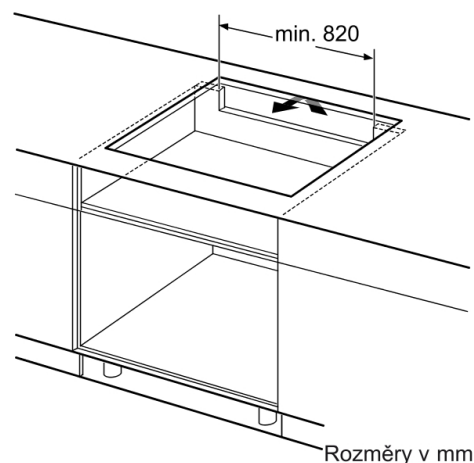

touchSlider

Induction

dětská pojistka

EH901SZ11E

Funkce

označení produktové řady : varná deska
 ovládáním keramika
 zdroj el.energie : elektrický
 počet varných zón, které mohou být použity současně : 3
 ovládací prvky : Slider Timer
 rozmery niky (mm) : 51 x 896-880 x 500-516
 šířka (mm) : 892
 rozměry spotřebiče (mm) : 51.0 x 892 x 512
 rozměry zabaleného spotřebice (mm) : 120 x 600 x 1070
 hmotnost netto (kg) : 20.00
 hmotnost brutto (kg) : 21.00
 umístění ovládacího panelu : vpředu
 materiál povrchu : černá
 aprobační certifikáty : AENOR, CE
 délka přívodního kabelu (m) : 110.0
 : Ne
 funkce Booster : všechny
 výkon 2. varné zóny (kW) : 3.3
 výkon 3. varné zóny (kW) : 2.2 ; 2.6 ; 3.3
 : 3.6
 : 3.3, 3.4, 3.6
 : 3.6

0

příkon (W) : 10800
 napětí (V) : 220-240
 frekvence (Hz) : 60; 50
 barva spotřebiče : černá
 zdroj el.energie : elektrický
 aprobační certifikáty : AENOR, CE
 typ zástrčky : bez zástrčky
 : 4.72 x 23.62 x 42.12
 : 44
 : 47
 počet varných zón, které mohou být použity současně : 3
 délka přívodního kabelu (m) : 110.0
 rozmery niky (mm) : 51 x 896-880 x 500-516
 rozměry spotřebiče (mm) : 51.0 x 892 x 512
 rozměry zabaleného spotřebice (mm) : 120 x 600 x 1070
 hmotnost netto (kg) : 20.00
 hmotnost brutto (kg) : 21.00
 2011-05-10

EAN

4242003545751

①
 Je nutné počítat
 s větrací šěrbinou

rozměry v mm

EH901SZ11E

①
Je nutné počítat
s větrací štěrbinou.

Rozměry v mm