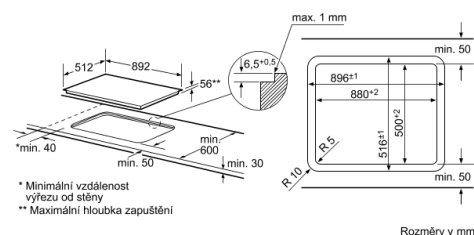

touchSlider

Induction

dětská pojistka

EH901SZ11E

Funkce

označení produktové řady : varná deska
 ovládáním keramika
 zdroj el.energie : elektrický
 počet varných zón, které mohou být použity současně : 3
 ovládací prvky : Slider Timer
 rozmery niky (mm) : 51 x 896-880 x 500-516
 šířka (mm) : 892
 rozměry spotřebiče (mm) : 51.0 x 892 x 512
 rozměry zabaleného spotřebice (mm) : 120 x 600 x 1070
 hmotnost netto (kg) : 20.00
 hmotnost brutto (kg) : 21.00
 umístění ovládacího panelu : vpředu
 materiál povrchu : černá
 aprobační certifikáty : AENOR, CE
 délka přívodního kabelu (m) : 110.0
 : Ne
 funkce Booster : všechny
 výkon 2. varné zóny (kW) : 3.3
 výkon 3. varné zóny (kW) : 2.2 ; 2.6 ; 3.3
 : 3.6
 : 3.3, 3.4, 3.6
 : 3.6

0

příkon (W) : 10800
 napětí (V) : 220-240
 frekvence (Hz) : 60; 50
 barva spotřebiče : černá
 zdroj el.energie : elektrický
 aprobační certifikáty : AENOR, CE
 typ zástrčky : bez zástrčky
 : 4.72 x 23.62 x 42.12
 : 44
 : 47
 počet varných zón, které mohou být použity současně : 3
 délka přívodního kabelu (m) : 110.0
 rozmery niky (mm) : 51 x 896-880 x 500-516
 rozměry spotřebiče (mm) : 51.0 x 892 x 512
 rozměry zabaleného spotřebice (mm) : 120 x 600 x 1070
 hmotnost netto (kg) : 20.00
 hmotnost brutto (kg) : 21.00
 2011-05-10

EAN

4242003545751

①
 Je nutné počítat
 s větrací šěrbinou

rozměry v mm

EH901SZ11E

①
Je nutné počítat
s větrací štěrbinou.

Rozměry v mm