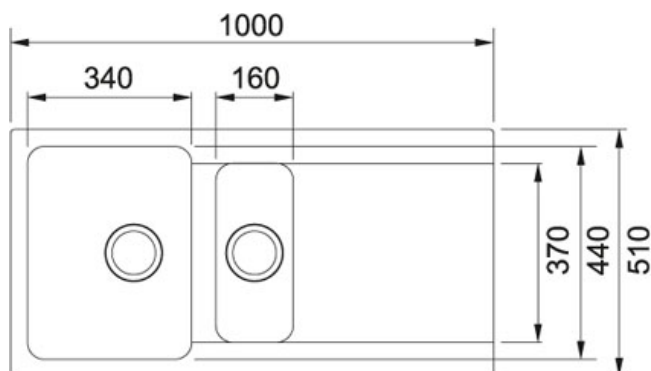

Orion OID 651 Tectonite Bílá | 114.0288.591

FAMILY : Dřezy | SERIE : Orion | MODEL : OID 651 | FINISH : Tectonite Bílá | INSTALLATION TYPE : Horní montáž

TECHNICKÉ ÚDAJE

Odkapová plocha	Reverzibilní
Rozměr menšího dřezu	160.00 mm
Rozměr většího dřezu	340.00 mm
Počet dřezů	1 1/2
Hloubka menšího dřezu	140.00 mm
Hloubka většího dřezu	180.00 mm
Pozice menšího dřezu	Reverzibilní
Rozměr většího dřezu	440.00 mm
Šablona	Ne
Šířka	1,000.00 mm
Ventil	3 1/2" sítkový
Rozměr	510.00 mm
Spodní skříňka	600.00 mm
Výřez	980.00 mm
Výřez	490.00 mm

Orion OID 651 Tectonite Bílá | 114.0288.591

FAMILY : **Dřezy** | SERIE : **Orion** | MODEL : **OID 651** | FINISH : **Tectonite Bílá** | INSTALLATION TYPE : **Horní montáž**

DOPORUČENÉ PRODUKTY

114.0288.592