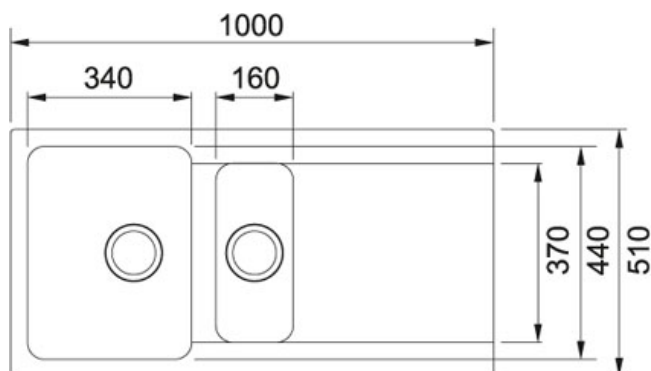

## TECHNICKÉ ÚDAJE

Rozměr většího dřezu	440.00 mm
Šablona	Ne
Hloubka většího dřezu	180.00 mm
Spodní skříňka	600.00 mm
Výřez	980.00 mm
Šířka	1,000.00 mm
Rozměr menšího dřezu	160.00 mm
Rozměr menšího dřezu	370.00 mm
Ventil	3 1/2" sítkový
Výřez	490.00 mm
Rozměr	510.00 mm
Rozměr většího dřezu	340.00 mm
Počet dřezů	1 1/2
Hloubka menšího dřezu	140.00 mm
Odkapová plocha	Reverzibilní
Pozice menšího dřezu	Reverzibilní