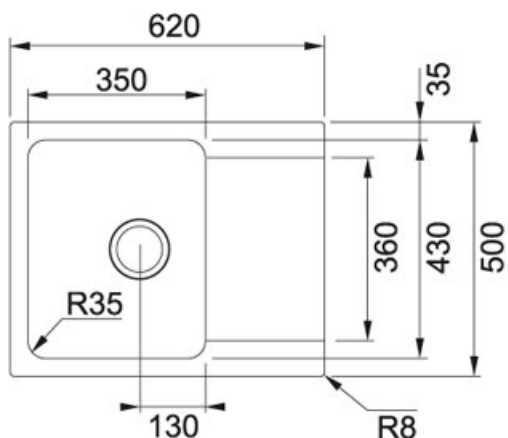

## TECHNICKÉ ÚDAJE

Počet dřezů	1
Výřez	600.00 mm
Šablona	Ne
Šířka	620.00 mm
Rozměr většího dřezu	430.00 mm
Výřez	480.00 mm
Rozměr	500.00 mm
Hloubka většího dřezu	180.00 mm
Odkapová plocha	Reverzibilní
Ventil	3 1/2" sítkový
Rozměr většího dřezu	350.00 mm
Spodní skříňka	450.00 mm