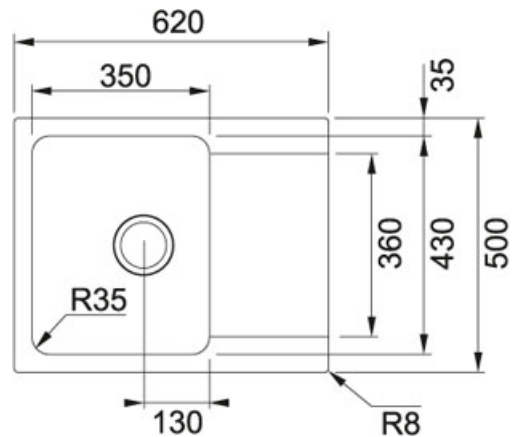

## TECHNICKÉ ÚDAJE

Hloubka většího dřezu	180.00 mm
Spodní skříňka	450.00 mm
Rozměr většího dřezu	430.00 mm
Ventil	3 1/2" sítkový
Šablona	Ne
Výřez	480.00 mm
Počet dřezů	1
Odkapová plocha	Reverzibilní
Rozměr většího dřezu	350.00 mm
Šířka	620.00 mm
Rozměr	500.00 mm
Výřez	600.00 mm