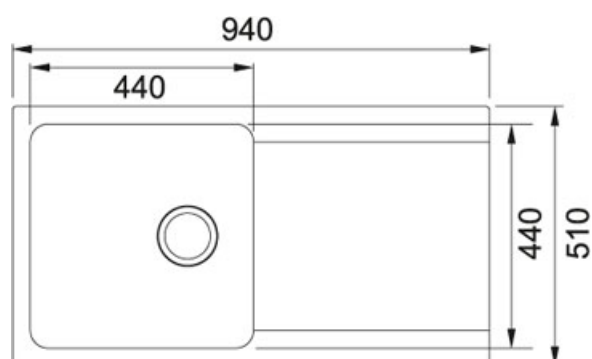

Orion OID 611 Tectonite Bílá | 114.0288.541

FAMILY : Dřezy | SERIE : Orion | MODEL : OID 611 | FINISH : Tectonite Bílá | INSTALLATION TYPE : Horní montáž

TECHNICKÉ ÚDAJE

Rozměr většího dřezu	440.00 mm
Odkapová plocha	Reverzibilní
Výřez	490.00 mm
Šířka	940.00 mm
Ventil	3 1/2" sítkový
Rozměr	510.00 mm
Výřez	920.00 mm
Hloubka většího dřezu	180.00 mm
Počet dřezů	1
Spodní skříňka	600.00 mm
Rozměr většího dřezu	440.00 mm
Šablona	Ne

Orion OID 611 Tectonite Bílá | 114.0288.541

FAMILY : **Dřezy** | SERIE : **Orion** | MODEL : **OID 611** | FINISH : **Tectonite Bílá** | INSTALLATION TYPE : **Horní montáž**

DOPORUČENÉ PRODUKTY

114.0288.543