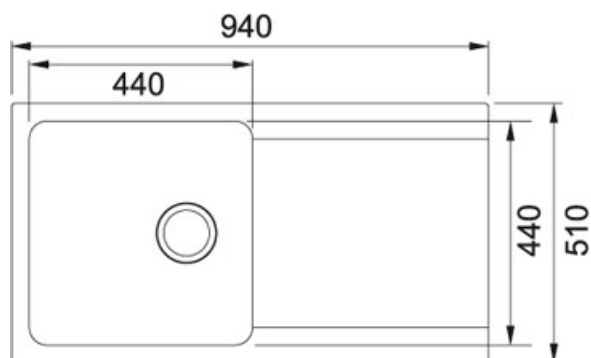

Orion OID 611 Tectonite Kávová | 114.0288.545

FAMILY : Dřezy | SERIE : Orion | MODEL : OID 611 | FINISH : Tectonite Kávová | INSTALLATION TYPE : Horní montáž

TECHNICKÉ ÚDAJE

Rozměr většího dřezu	440.00 mm
Odkapová plocha	Reverzibilní
Ventil	3 1/2" sítkový
Výřez	490.00 mm
Rozměr	510.00 mm
Šablona	Ne
Šířka	940.00 mm
Hloubka většího dřezu	180.00 mm
Počet dřezů	1
Spodní skříňka	600.00 mm
Výřez	920.00 mm
Rozměr většího dřezu	440.00 mm

Orion OID 611 Tectonite Kávová | 114.0288.545

FAMILY : **Dřezy** | SERIE : **Orion** | MODEL : **OID 611** | FINISH : **Tectonite Kávová** | INSTALLATION TYPE : **Horní montáž**

DOPORUČENÉ PRODUKTY

114.0288.541