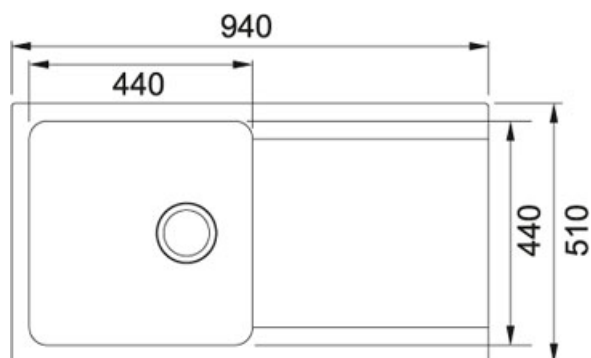

Orion OID 611 Tectonite Černá | 114.0288.543

FAMILY : Dřezy | SERIE : Orion | MODEL : OID 611 | FINISH : Tectonite Černá | INSTALLATION TYPE : Horní montáž

TECHNICKÉ ÚDAJE

Odkapová plocha	Reverzibilní
Šířka	940.00 mm
Ventil	3 1/2" sítkový
Výřez	490.00 mm
Šablona	Ne
Hloubka většího dřezu	180.00 mm
Rozměr většího dřezu	440.00 mm
Počet dřezů	1
Spodní skříňka	600.00 mm
Výřez	920.00 mm
Rozměr většího dřezu	440.00 mm
Rozměr	510.00 mm

Orion OID 611 Tectonite Černá | 114.0288.543

FAMILY : **Dřezy** | SERIE : **Orion** | MODEL : **OID 611** | FINISH : **Tectonite Černá** | INSTALLATION TYPE : **Horní montáž**

DOPORUČENÉ PRODUKTY

114.0288.541