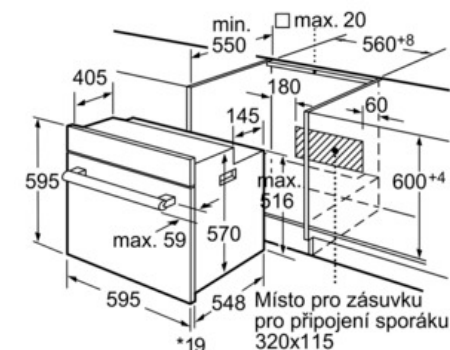

## HEG 33U350

Vestavný sporák pro kombinaci s varnou deskou

Barva: nerez

- třída spotřeby energie: **A-20%** (o 20% úspornější (0,79 kWh), než je mezní hodnota (0,99 kWh) pro třídu spotřeby energie A (měřeno dle EN 50304))
- **pečicí trouba s multifunkcí 3D Plus (8 druhů ohřevu:** horní/spodní ohřev, spodní ohřev, 3D-horký vzduch Plus, cirkulační infragril, vario-velkoplošný gril, vario-maloplošný gril, rozmrazování, stupeň pro pizzu)
- **XXL-pečicí trouba 67 l** s šedým smaltem GranitEmail
- řízení teploty od 50-270°C
- **elektronické hodiny s časovou předvolbou**
- teplota skla dvířek max. **40°C** (měřeno uprostřed skla při nastavení trouby na horní / spodní ohřev, 180 °C po hodině provozu)
- **3násobný teleskopický výsuv se STOP-FUNKCÍ**
- **SoftClose** – tlumené dovírání dvířek
- osvětlení trouby
- zápusťné knoflíky
- **dětská pojistka** – tlačítko Klíč
- **automatický rychloohřev** trouby
- celoskleněná vnitřní strana dvířek trouby
- přípojovací kabel bez zástrčky

**Příslušenství:** 1x kombi rošt, 1x univerzální pánve, 1x smaltovaný pečicí plech

**Rozměry spotřebiče (V x Š x H) v mm:** 595 x 595 x 548

**Rozměry pro vestavbu (V x Š x H) v mm:** 600 x 560 x 550

EAN: 4242002694993

\*U kovových čelních stran 20 mm

Rozměry v mm

Zvláštní příslušenství:

HEZ 317000 forma na pizzu

HEZ 324000 vkladací rošt do univerzální pánve HEZ 332003

HEZ 325000 grilovací plech

HEZ 327000 pečicí kámen s lopatkou