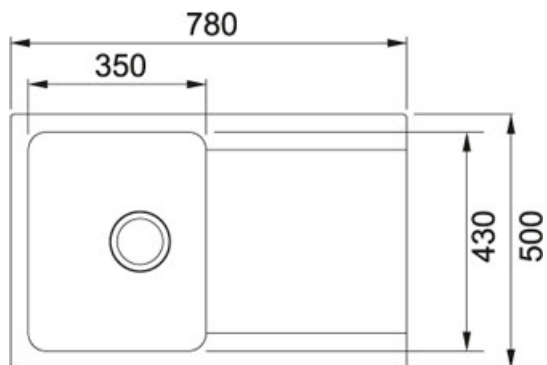

Orion OID 611-78 Tectonite Černá | 114.0288.588

FAMILY : Dřezy | SERIE : Orion | MODEL : OID 611-78 | FINISH : Tectonite Černá | INSTALLATION TYPE : Horní montáž

TECHNICKÉ ÚDAJE

Odkapová plocha	Reverzibilní
Počet dřezů	1
Spodní skříňka	450.00 mm
Rozměr většího dřezu	430.00 mm
Šířka	780.00 mm
Rozměr většího dřezu	350.00 mm
Šablona	Ne
Výřez	480.00 mm
Rozměr	500.00 mm
Hloubka většího dřezu	180.00 mm
Ventil	3 1/2" sítkový
Výřez	760.00 mm

Orion OID 611-78 Tectonite Černá | 114.0288.588

FAMILY : **Dřezy** | SERIE : **Orion** | MODEL : **OID 611-78** | FINISH : **Tectonite Černá** | INSTALLATION TYPE : **Horní montáž**

DOPORUČENÉ PRODUKTY

114.0288.585