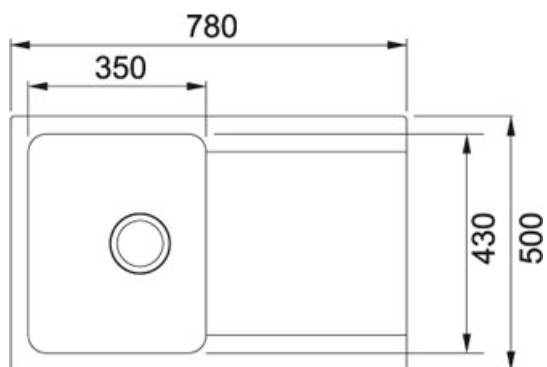

## Orion OID 611-78 Tectonite Kávová | 114.0288.590

FAMILY : Dřezy | SERIE : Orion | MODEL : OID 611-78 | FINISH : Tectonite Kávová | INSTALLATION TYPE : Horní montáž

### TECHNICKÉ ÚDAJE

Rozměr většího dřezu	350.00 mm
Šablona	Ne
Rozměr	500.00 mm
Počet dřezů	1
Výřez	760.00 mm
Odkapová plocha	Reverzibilní
Výřez	480.00 mm
Hloubka většího dřezu	180.00 mm
Rozměr většího dřezu	430.00 mm
Spodní skříňka	450.00 mm
Šířka	780.00 mm
Ventil	3 1/2" sítkový