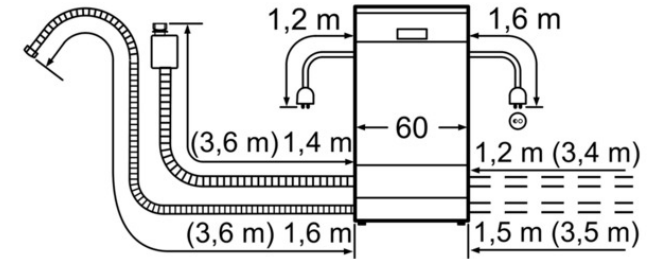

alternativní barevná provedení

Funkce

třída účinnosti mytí : A
spotřeba vody (l) : 9.50
konstrukce : vestavný
odnímatelná pracovní deska : bez pracovní desky
dekorační rám / deska : dekorační rám
není možné objednat jako zvláštní příslušenství
Výška bez pracovní desky (mm) : 815
výška bez pracovní desky (mm) : 815
max.výškové nastavení nožiček (mm) : 60
výškově nastavitelný sokl : horizontální a vertikální
hmotnost netto (kg) : 44.000
hmotnost brutto (kg) : 47.000
příkon (W) : 2400
jištění (A) : 10
napětí (V) : 220-240
frekvence (Hz) : 60; 50
délka přívodního kabelu (m) : 170.0
typ zástrčky : Gardy zástrčka s uzemněním
délka přívodní hadice (cm) : 140
délka odpadní hadice (cm) : 170
přůtokový ohřivač : ano
popis bezpečnostního systému proti škodám způsobeným vodou : 3-násobná ochr. proti vodě 24h
dětská pojistka : ano
změkčovací zařízení (kWh) : ano
nastavitelný horní koš : rackmatic 3-stupňově
: 2
: 2
zvláštní příslušenství : SZ72010, SZ73001, SZ73005, SZ73007SK, SZ73008SK, SZ73010, SZ73016, SZ73100, SZ73115, SZ73125, SZ73640
včetně příslušenství 2 : ochranný plech proti páře
počet sad nádobí : 14
barva / materiál panelu : nerez

0
značka : Siemens
název produktu / prodejní označení : SN56V590EU
počet sad nádobí : 14
Vážená roční spotřeba energie NEW

SN56V590EU
SpeedMatic myčka nádobí, 60 cm
vestavná myčka - nerez

** Panel z ušlechtilé oceli max. 143 mm
* Pomocí výškově nastavitelných šroubovacíchnožiček
výška podstavce při výšce spotřebiče 815 - 90-160 mm
výška podstavce při výšce spotřebiče 875 - 150-220 mm

Rozměry
v mm

Rozměry pro připojení
pro všechny myčky nádobí 60 cm
() hodnoty s prodlužovací sadou SZ72010