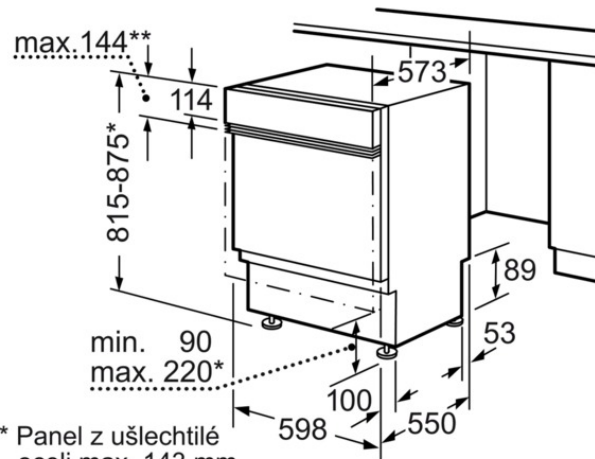

alternativní barevná provedení

Funkce

třída účinnosti mytí : A
spotřeba vody (l) : 9.50
konstrukce : vestavný
odnímatelná pracovní deska : bez pracovní desky
dekorační rám / deska : dekorační rám
není možné objednat jako zvláštní příslušenství
Výška bez pracovní desky (mm) : 815
výška bez pracovní desky (mm) : 815
max.výškové nastavení nožiček (mm) : 60
výškově nastavitelný sokl : horizontální a vertikální
hmotnost netto (kg) : 44.000
hmotnost brutto (kg) : 47.000
příkon (W) : 2400
jištění (A) : 10
napětí (V) : 220-240
frekvence (Hz) : 60; 50
délka přívodního kabelu (m) : 170.0
typ zástrčky : Gardy zástrčka s uzemněním
délka přívodní hadice (cm) : 140
délka odpadní hadice (cm) : 170
přůtokový ohřivač : ano
popis bezpečnostního systému proti škodám způsobeným vodou : 3-násobná ochr. proti vodě 24h
dětská pojistka : ano
změkčovací zařízení (kWh) : ano
nastavitelný horní koš : rackmatic 3-stupňově
: 2
: 2
zvláštní příslušenství : SZ72010, SZ73001, SZ73005, SZ73007SK, SZ73008SK, SZ73010, SZ73016, SZ73100, SZ73115, SZ73125, SZ73640
včetně příslušenství 2 : ochranný plech proti páře
počet sad nádobí : 14
barva / materiál panelu : nerez

0
značka : Siemens
název produktu / prodejní označení : SN56V590EU
počet sad nádobí : 14
Vážená roční spotřeba energie NEW

SN56V590EU
SpeedMatic myčka nádobí, 60 cm
vestavná myčka - nerez

** Panel z ušlechtilé oceli max. 143 mm
* Pomocí výškově nastavitelných šroubovacíchnožiček
výška podstavce při výšce spotřebiče 815 - 90-160 mm
výška podstavce při výšce spotřebiče 875 - 150-220 mm

Rozměry
v mm

Rozměry pro připojení
pro všechny myčky nádobí 60 cm
() hodnoty s prodlužovací sadou SZ72010