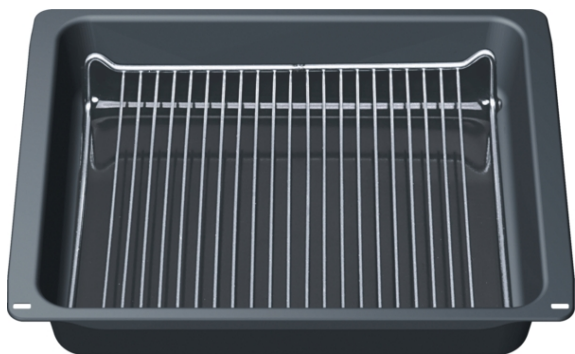

profi-pánev pro activeClean  
HZ333072

# Extra hluboká pánev s vkládacím roštem. Ideální pro velké pečeně apod. nebo lze použít i na grilování, neboť oba díly můžete vyjmout najednou. Objem: 10 l.