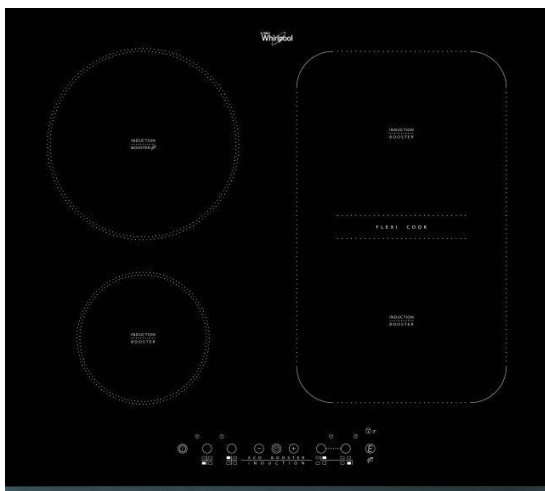

## Varná deska

EAN kód: 8003437825675

Typ varné desky	elektrická- indukční
Kategorie varné desky	samostatná
Šířka desky	do 60 cm

### Vlastnosti

Povrch varné desky	sklokeramická
Barva	černá
Provedení	zkosená přední hrana
Ovládání	dotykové
Počet varných zón	4
Umístění ovládacího panelu	vpředu
Flexi zona	ano
Počet stupňů výkonu	9

### Plotny

Přední levá plotna	indukční
Průměr přední levé plotny	145 mm
Výkon přední levé plotny	1200/1800 W
Zadní levá plotna	indukční
Průměr zadní levé plotny	210 mm
Výkon zadní levé plotny	2200-3200 W
Zadní pravá plotna	indukční
Průměr zadní pravé plotny	180/230 mm
Výkon zadní pravé plotny	1800-2200 W
Přední pravá plotna	indukční
Průměr přední pravé plotny	180/230 mm
Výkon přední pravé plotny	1800-2200 W

### Technické údaje

Maximální příkon el. varné desky	7200 W
Napětí	230 V
Frekvence	50 Hz
Doporučené připojení k síti	400V 3N ~ V
Spotřeba energie v pohotovostním režimu (2010/30/ EC)	< 1,0 W
Spotřeba energie ve vypnutém režimu (2010/30/ EC)	< 0,5 W
Rozměry (vxšxh)	56x580x510 mm
Rozměry s obalem (vxšxh)	140x670x590 mm
Rozměry otvoru pro zabudování (vxšxh)	46x560x490 mm
Hmotnost	12,5 kg
Hmotnost s obalem	13,5 kg