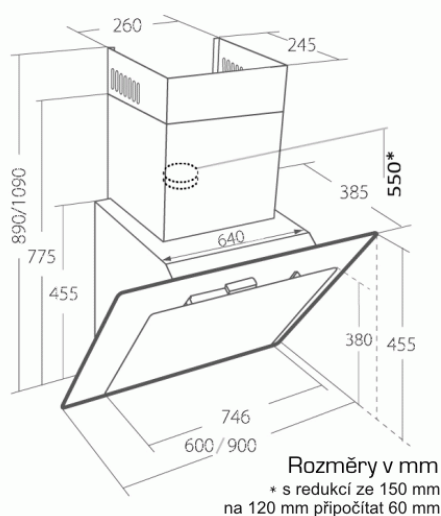

Odsavač par CATA EMPIRE VIP KD 536060 + DÁLKOVÉ OVLÁDÁNÍ

- **Kategorie:** Komínové ke zdi
- **Šíře:** 60 cm
- **Barva:** Nerez / sklo
- **Upřesnění:** Bílé sklo
- **Motor:** 1 × 275 W
- **Max. sací výkon*:** 822 m³/h
- ***Tlak pro měření výkonu dle EN:** 5 Pa
- **Hlučnost Lw (hl. ak. výkonu) - max.:** 69 dB(A)
- **Hlučnost Lw (hl. ak. výkonu) - min.:** 51 dB(A)
- **Počet rychlostí:** 3 + TURBO
- **Ovládání:** Elektronické s LED displejem
- **Osvětlení:** 2 × LED 2 W
- **Směr odtahu:** Nahoru
- **Průměr odtahu:** 150, zdarma redukce 150 / 120 mm mm
- **Tukové filtry:** Kovové sendvičové
- **Výška k vrcholu příruby:** 550 (pr. 150) / 610 (pr. 120) mm
- **Doběh ventilátoru:** Ano
- **Recirkulace:** Ano
- **Výšková variabilita:** Ano
- **LED osvětlení:** Ano
- **Dálkové ovládání:** Ano
- **Tukové filtry lze mýt v myčce:** Ano
- **Energetická třída:** A
- **Min. výška nad elektrickou deskou:** 500mm
- **Min. výška nad plynovou deskou:** 750mm

Kód zboží: **53606060**
Záruka: **24 měsíců**
Výrobce: **EMPIRE**

ENERG

ESPRE: V3 K2 130

A

58,7 kWh/m²/yr

63,09

4/2018

Detailed description: This is a vertical energy label for a product. At the top, it features the 'ENERG' logo with a star and a recycling symbol. Below this, the text 'ESPRE: V3 K2 130' is displayed. A color-coded scale from A++ (green) to F (red) is shown, with a black arrow pointing to the 'A' level. To the right of the scale, the number '58,7' is prominently displayed, with 'kWh/m²/yr' written below it. At the bottom, there are three icons: a fan for energy efficiency, a lightbulb for energy class, and a speaker for sound power level. Below these icons are the values '63,09' and '4/2018'.