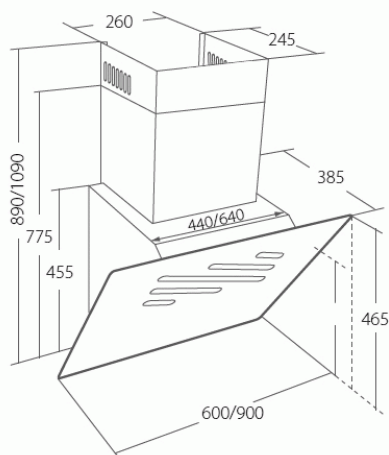

Odsavač par CATA EMPIRE VIP KD 535090 + DÁLKOVÉ OVLÁDÁNÍ

- **Kategorie:** Komínové ke zdi
- **Šíře:** 90 cm
- **Barva:** Nerez / sklo
- **Upřesnění:** Černé sklo
- **Motor:** 1 x 250 W
- **Max. sací výkon*:** 697 m³/h
- ***Tlak pro měření výkonu dle EN:** 5 Pa
- **Hlučnost Lw (hl. ak. výkonu) - max.:** 69 dB(A)
- **Hlučnost Lw (hl. ak. výkonu) - min.:** 51 dB(A)
- **Počet rychlostí:** 3 + TURBO
- **Ovládání:** Elektronické s LED displejem
- **Osvětlení:** 2 x LED 2 W
- **Směr odtahu:** Nahoru
- **Průměr odtahu:** 150, zdarma redukce 150 / 120 mm mm
- **Tukové filtry:** Kovové sendvičové
- **Výška k vrcholu příruby:** 550 (pr. 150) / 610 (pr. 120) mm
- **Doběh ventilátoru:** Ano
- **Recirkulace:** Ano
- **Výšková variabilita:** Ano
- **LED osvětlení:** Ano
- **Dálkové ovládání:** Ano
- **Tukové filtry lze mýt v myčce:** Ano
- **Energetická třída:** B
- **Min. výška nad elektrickou deskou:** 500mm
- **Min. výška nad plynovou deskou:** 750mm

Kód zboží: **53509070**
Záruka: **24 měsíců**
Výrobce: **EMPIRE**

ENERG

ESPRE: V3 RD 13C

B

76,0
kWh/m²/yr

ECO2
A
ECO2
D
63,0

442033

Detailed description: This is a vertical energy label for a product. At the top, it features the 'ENERG' logo with a European Union flag and a recycling symbol. Below this, the text 'ESPRE: V3 RD 13C' is displayed. A color-coded scale from A (green) to G (red) is shown, with a black arrow pointing to the 'B' level. To the right of the scale, a box contains the number '76,0' and the unit 'kWh/m²/yr'. At the bottom, there are three icons: a leaf for 'ECO2', a lightbulb for 'A', and a speaker for 'D'. Below these icons, the number '63,0' is shown. The label number '442033' is at the very bottom.