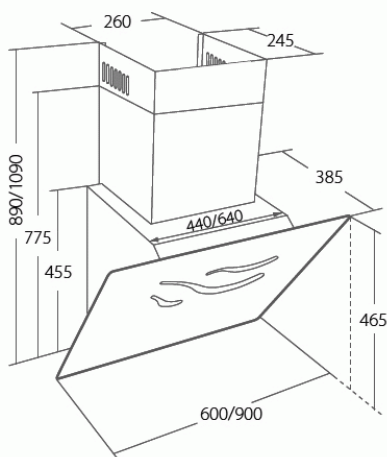

Odsavač par CATA EMPIRE VIP KD 534090 + DÁLKOVÉ OVLÁDÁNÍ

- **Kategorie:** Komínové ke zdi
- **Šíře:** 90 cm
- **Barva:** Nerez / sklo
- **Upřesnění:** Černé sklo
- **Motor:** 1 × 275 W
- **Max. sací výkon*:** 822 m³/h
- ***Tlak pro měření výkonu dle EN:** 5 Pa
- **Hlučnost Lw (hl. ak. výkonu) - max.:** 69 dB(A)
- **Hlučnost Lw (hl. ak. výkonu) - min.:** 51 dB(A)
- **Počet rychlostí:** 3 + TURBO
- **Ovládání:** Elektronické s LED displejem
- **Osvětlení:** 2 × LED 2 W
- **Směr odtahu:** Nahoru
- **Průměr odtahu:** 150, zdarma redukce 150 / 120 mm mm
- **Tukové filtry:** Kovové sendvičové
- **Výška k vrcholu příruby:** 550 (pr. 150) / 610 (pr. 120) mm
- **Doběh ventilátoru:** Ano
- **Recirkulace:** Ano
- **Výšková variabilita:** Ano
- **LED osvětlení:** Ano
- **Dálkové ovládání:** Ano
- **Tukové filtry lze mýt v myčce:** Ano
- **Energetická třída:** A
- **Min. výška nad elektrickou deskou:** 500mm
- **Min. výška nad plynovou deskou:** 750mm

Maximální výkon 822 m³/h (5 Pa) - hlučnost Lw při max. výkonu je 69 dB(A) - odsávací jednotky mají individuálně vyvažovanou turbínu - motory jsou opatřené vratnými tepelnými pojistkami (při přetížení motoru vypne, po jeho vychladnutí opět sepne) - elektronické senzorové ovládání s LED displejem - dálkové ovládání - zdarma dálkový ovladač i s bateriemi - nastavitelný časovač v rozsahu 10 až 60 minut - indikace nutnosti vyčištění tukových filtrů a výměny uhlíkových filtrů - kovové sendvičové tukové filtry, které lze mýt v myčce - výstupní průměr 150 mm - zdarma přiložena redukce 150 mm / 120 mm a zpětná klapka - možnost práce v odtahovém i v recirkulačním režimu