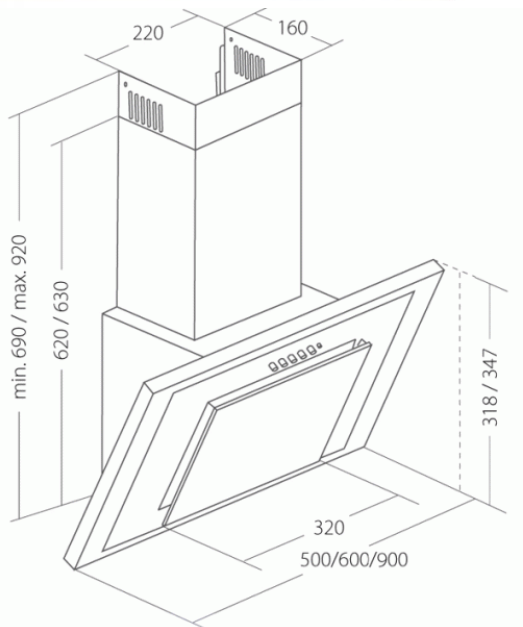

# Odsavač par CATA EMPIRE KD 331060

- **Kategorie:** Komínové ke zdi
- **Šíře:** 60 cm
- **Barva:** Nerez / sklo
- **Upřesnění:** Černé sklo
- **Motor:** 140 W
- **Max. sací výkon\*:** 297 m<sup>3</sup>/h
- **\*Tlak pro měření výkonu dle EN:** 15 Pa
- **Hlučnost Lw (hl. ak. výkonu) - max.:** 61 dB(A)
- **Hlučnost Lw (hl. ak. výkonu) - min.:** 51 dB(A)
- **Počet rychlostí:** 3
- **Ovládání:** Mechanické tlačítkové
- **Osvětlení:** 2 × 2 W LED
- **Směr odtahu:** Nahoru
- **Průměr odtahu:** 120 mm
- **Tukové filtry:** Kovové sendvičové
- **Recirkulace:** Ano
- **Výšková variabilita:** Ano
- **LED osvětlení:** Ano
- **Tukové filtry lze mýt v myčce:** Ano
- **Energetická třída:** D
- **Min. výška nad elektrickou deskou:** 500mm
- **Min. výška nad plynovou deskou:** 750mm

Komínová digestoř ke zdi, šíře 60 cm, nerez / černé sklo, max. výkon 297 m<sup>3</sup>/h (15 Pa), hlučnost Lw 51 - 61 dB(A), 3 rychlosti, odsávací jednotky mají individuálně vyvažovanou turbínu, motory jsou opatřené vratnými tepelnými pojistkami (při přetížení motoru vypne, po jeho vychladnutí opět sepne), mechanické tlačítkové ovládání, kovové sendvičové tukové filtry, které lze mýt v myčce, možnost práce v odtažovém i recirkulačním režimu, výstupní průměr 120 mm, **Výbava:** úsporné LED osvětlení 2 × 2 W, zdarma zpětná klapka, **Benefity:** šikmá digestoř zvětšuje manipulační prostor nad varnou deskou a výrazně omezuje riziko bouchnutí se do hlavy o digestoř, šikmá digestoř může být instalovaná o 10-15 cm níž, než digestoře s rovnou spodní částí (snazší dostupnost ovládacích prvku i pro osoby menšího vzrůstu)