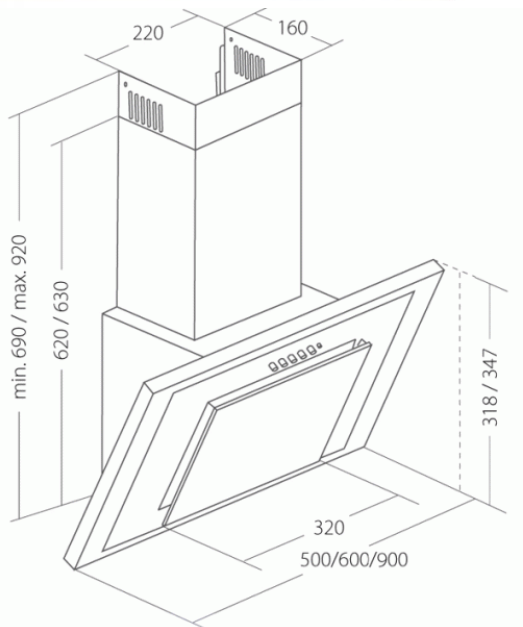

# Odsavač par CATA EMPIRE KD 331050

- **Kategorie:** Komínové ke zdi
- **Šíře:** 50 cm
- **Barva:** Nerez / sklo
- **Upřesnění:** Černé sklo
- **Motor:** 140 W
- **Max. sací výkon\*:** 297 m<sup>3</sup>/h
- **\*Tlak pro měření výkonu dle EN:** 15 Pa
- **Hlučnost Lw (hl. ak. výkonu) - max.:** 61 dB(A)
- **Hlučnost Lw (hl. ak. výkonu) - min.:** 51 dB(A)
- **Počet rychlostí:** 3
- **Ovládání:** Mechanické tlačítkové
- **Osvětlení:** 2 × 2 W LED
- **Směr odtahu:** Nahoru
- **Průměr odtahu:** 120 mm
- **Tukové filtry:** Kovové sendvičové
- **Recirkulace:** Ano
- **Výšková variabilita:** Ano
- **LED osvětlení:** Ano
- **Tukové filtry lze mýt v myčce:** Ano
- **Energetická třída:** D
- **Min. výška nad elektrickou deskou:** 500mm
- **Min. výška nad plynovou deskou:** 750mm

Komínová digestoř ke zdi, šíře 50 cm, nerez / černé sklo, max. výkon 297 m<sup>3</sup>/h (15 Pa), hlučnost Lw 51 - 61 dB(A), 3 rychlosti, odsávací jednotky mají individuálně vyvažovanou turbínu, motory jsou opatřené vratnými tepelnými pojistkami (při přetížení motoru vypne, po jeho vychladnutí opět sepne), mechanické tlačítkové ovládání, kovové sendvičové tukové filtry, které lze mýt v myčce, možnost práce v odtahovém i recirkulačním režimu, výstupní průměr 120 mm, **Výbava:** úsporné LED osvětlení 2 × 2 W, zdarma zpětná klapka, **Benefity:** šikmá digestoř zvětšuje manipulační prostor nad varnou deskou a výrazně omezuje riziko bouchnutí se do hlavy o digestoř, šikmá digestoř může být instalovaná o 10-15 cm niž, než digestoře s rovnou spodní částí (snazší dostupnost ovládacích prvku i pro osoby menšího vzrůstu)