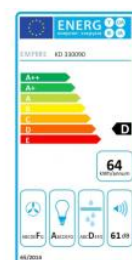

# Odsavač par CATA EMPIRE KD 330090

- **Kategorie:** Komínové ke zdi
- **Šíře:** 90 cm
- **Barva:** Černá / sklo
- **Upřesnění:** Korpus a velký šikmý panel je z černě lakovaného plechu / Středový (menší) panel je z černého skla
- **Motor:** 140 W
- **Max. sací výkon\*:** 405 m<sup>3</sup>/h
- **\*Tlak pro měření výkonu dle EN:** 5 Pa
- **Hlučnost Lw (hl. ak. výkonu) - max.:** 61 dB(A)
- **Hlučnost Lw (hl. ak. výkonu) - min.:** 51 dB(A)
- **Počet rychlostí:** 3
- **Ovládání:** Mechanické tlačítkové
- **Osvětlení:** 2 × 2 W LED
- **Směr odtahu:** Nahoru
- **Průměr odtahu:** 150, zdarma redukce 150 / 120 mm
- **Tukové filtry:** Kovové sendvičové
- **Recirkulace:** Ano
- **Výšková variabilita:** Ano
- **LED osvětlení:** Ano
- **Tukové filtry lze mýt v myčce:** Ano
- **Energetická třída:** D
- **Min. výška nad elektrickou deskou:** 500mm
- **Min. výška nad plynovou deskou:** 750mm

Komínová digestoř ke zdi, šíře 90 cm, černá / černé sklo, max. výkon 405 m<sup>3</sup>/h (5 Pa), hlučnost Lw 51 - 61 dB(A), 3 rychlosti, odsávací jednotky mají individuálně vyvažovanou turbínu, motory jsou opatřeny vratnými tepelnými pojistkami (při přetížení motoru vypne, po jeho vychladnutí opět sepne), mechanické tlačítkové ovládání, kovové sendvičové tukové filtry, které lze mýt v myčce, možnost práce v odtahovém i recirkulačním režimu, výstupní průměr 150 mm, **Výbava:** úsporné LED osvětlení 2 × 2 W, zdarma redukce na 120 mm a zpětná klapka, **Benefity:** šikmá digestoř zvětšuje manipulační prostor nad varnou deskou a výrazně omezuje riziko bouchnutí se do hlavy o digestoř, šikmá digestoř může být instalovaná o 10-15 cm níž, než digestoře s rovnou spodní částí (snazší dostupnost ovládacích prvků i pro osoby menšího vzrůstu)