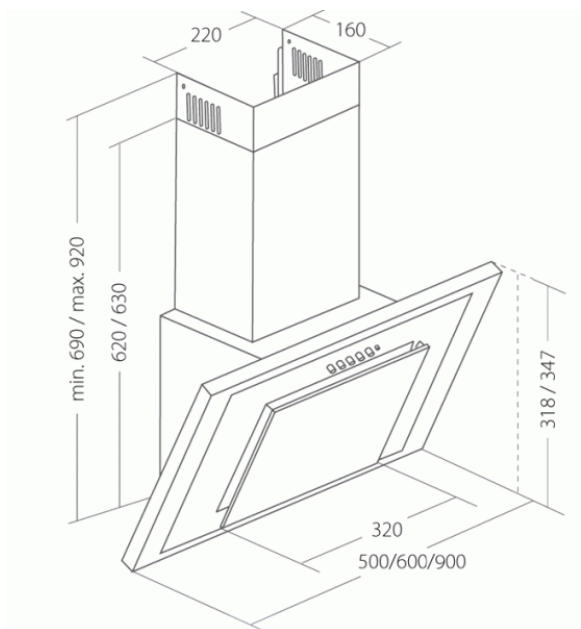

# Odsavač par CATA EMPIRE KD 330090

- **Kategorie:** Komínové ke zdi
- **Šíře:** 90 cm
- **Barva:** Černá / sklo
- **Upřesnění:** Korpus a velký šikmý panel je z černě lakovaného plechu / Středový (menší) panel je z černého skla
- **Motor:** 140 W
- **Max. sací výkon\*:** 405 m<sup>3</sup>/h
- **\*Tlak pro měření výkonu dle EN:** 5 Pa
- **Hlučnost Lw (hl. ak. výkonu) - max.:** 61 dB(A)
- **Hlučnost Lw (hl. ak. výkonu) - min.:** 51 dB(A)
- **Počet rychlostí:** 3
- **Ovládání:** Mechanické tlačítkové
- **Osvětlení:** 2 × 2 W LED
- **Směr odtahu:** Nahoru
- **Průměr odtahu:** 150, zdarma redukce 150 / 120 mm
- **Tukové filtry:** Kovové sendvičové
- **Recirkulace:** Ano
- **Výšková variabilita:** Ano
- **LED osvětlení:** Ano
- **Tukové filtry lze mýt v myčce:** Ano
- **Energetická třída:** D
- **Min. výška nad elektrickou deskou:** 500mm
- **Min. výška nad plynovou deskou:** 750mm

Komínová digestoř ke zdi, šíře 90 cm, černá / černé sklo, max. výkon 405 m<sup>3</sup>/h (5 Pa), hlučnost Lw 51 - 61 dB(A), 3 rychlosti, odsávací jednotky mají individuálně vyvažovanou turbínu, motory jsou opatřeny vratnými tepelnými pojistkami (při přetížení motoru vypne, po jeho vychladnutí opět sepne), mechanické tlačítkové ovládání, kovové sendvičové tukové filtry, které lze mýt v myčce, možnost práce v odtahovém i recirkulačním režimu, výstupní průměr 150 mm, **Výbava:** úsporné LED osvětlení 2 × 2 W, zdarma redukce na 120 mm a zpětná klapka, **Benefity:** šikmá digestoř zvětšuje manipulační prostor nad varnou deskou a výrazně omezuje riziko bouchnutí se do hlavy o digestoř, šikmá digestoř může být instalovaná o 10-15 cm níž, než digestoře s rovnou spodní částí (snazší dostupnost ovládacích prvků i pro osoby menšího vzrůstu)