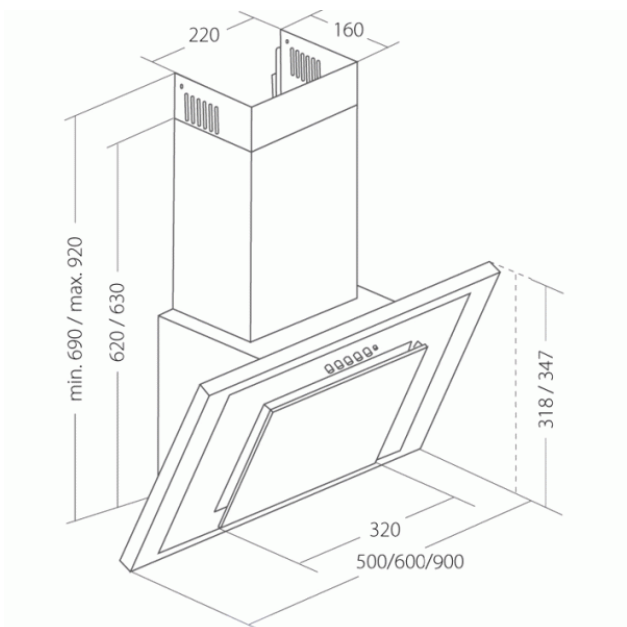

Odsavač par CATA EMPIRE KD 329090

- **Kategorie:** Komínové ke zdi
- **Šíře:** 90 cm
- **Barva:** Bílá / sklo
- **Upřesnění:** Korpus a velký šikmý panel je z bíle lakovaného plechu / Středový (menší) panel je z mléčně bílého skla
- **Motor:** 140 W
- **Max. sací výkon*:** 297 m³/h
- ***Tlak pro měření výkonu dle EN:** 15 Pa
- **Hlučnost Lw (hl. ak. výkonu) - max.:** 61 dB(A)
- **Hlučnost Lw (hl. ak. výkonu) - min.:** 51 dB(A)
- **Počet rychlostí:** 3
- **Ovládání:** Mechanické tlačítkové
- **Osvětlení:** 2 × 2 W LED
- **Směr odtahu:** Nahoru
- **Průměr odtahu:** 120 mm
- **Tukové filtry:** Kovové sendvičové
- **Recirkulace:** Ano
- **Výšková variabilita:** Ano
- **LED osvětlení:** Ano
- **Tukové filtry lze mýt v myčce:** Ano
- **Energetická třída:** D
- **Min. výška nad elektrickou deskou:** 500mm
- **Min. výška nad plynovou deskou:** 750mm

Komínová digestoř ke zdi, šíře 90 cm, bílá / bílé sklo, max. výkon 297 m³/h (15 Pa), hlučnost Lw 51 - 61 dB(A), 3 rychlosti, odsávací jednotky mají individuálně vyvažovanou turbínu, motory jsou opatřené vratnými tepelnými pojistkami (při přetížení motoru vypne, po jeho vychladnutí opět sepne), mechanické tlačítkové ovládání, kovové sendvičové tukové filtry, které lze mýt v myčce, možnost práce v odtahovém i recirkulačním režimu, výstupní průměr 120 mm, **Výbava:** úsporné LED osvětlení 2 × 2 W, zdarma zpětná klapka, **Benefity:** šikmá digestoř zvětšuje manipulační prostor nad varnou deskou a výrazně omezuje riziko bouchnutí se do hlavy o digestoř, šikmá digestoř může být instalovaná o 10-15 cm níž, než digestoře s rovnou spodní částí (snazší dostupnost ovládacích prvku i pro osoby menšího vzrůstu)