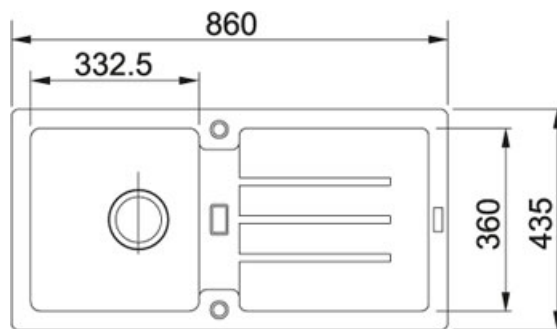

## Strata STG 614 Fragranit Vanilka | 114.0285.600

FAMILY : Dřezy | SERIE : Strata | MODEL : STG 614 | FINISH : Fragranit Vanilka | INSTALLATION TYPE : Horní montáž

### TECHNICKÉ ÚDAJE

Šablona	Ne
Výřez	840.00 mm
Ventil	3 1/2" sítkový
Spodní skříňka	450.00 mm
Rozměr většího dřezu	332.50 mm
Šířka	860.00 mm
Rozměr	435.00 mm
Odkapová plocha	Reverzibilní
Výřez	415.00 mm
Hloubka většího dřezu	166.00 mm
Rozměr většího dřezu	360.00 mm